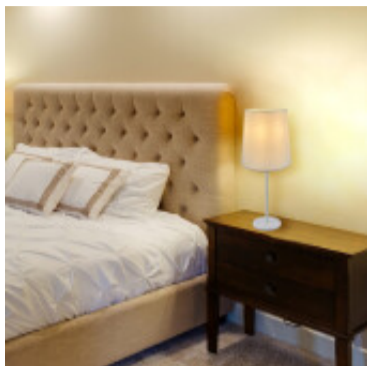

## Portatil mesa metal blanco c/pant. tela E27 Ø250mm - IX9450

---

---

CÓDIGO: IX9450

---

MARCA: Ixec

---

DESCRIPCIÓN: Portátil de mesa, con base redonda y mástil fino de metal blanco. Tiene una pantalla de tela blanca. Conexión para una lámpara en pase E27, no incluida. Dimensiones: Ø250x590mm.

---

CARACTERÍSTICAS: **Color** - Blanco  
**Tipo de luminaria** - Decorativo/Residencial  
**Material** - Tela  
**Potencia** - 7,2 - 12  
**Ubicación** - Interior  
**Pase** - E27

Las imágenes son meramente ilustrativas y pueden, en algunos casos, no coincidir exactamente con el producto final.  
Las descripciones y detalles de los artículos ofrecidos, son meramente informativos y pueden no coincidir en un todo con el producto final