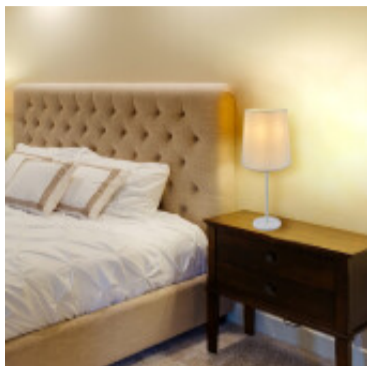

## Portatil mesa metal blanco c/pant. tela E27 Ø250mm - IX9450

---

---

CÓDIGO: IX9450

---

MARCA: Ixec

---

DESCRIPCIÓN: Portátil de mesa, con base redonda y mástil fino de metal blanco. Tiene una pantalla de tela blanca. Conexionada para una lámpara en pase E27, no incluida. Dimensiones: Ø250x590mm.

---

CARACTERÍSTICAS: **Color** - Blanco  
**Tipo de luminaria** - Decorativo/Residencial  
**Material** - Tela  
**Potencia** - 7,2 - 12  
**Ubicación** - Interior  
**Pase** - E27

Las imágenes son meramente ilustrativas y pueden, en algunos casos, no coincidir exactamente con el producto final.  
Las descripciones y detalles de los artículos ofrecidos, son meramente informativos y pueden no coincidir en un todo con el producto final