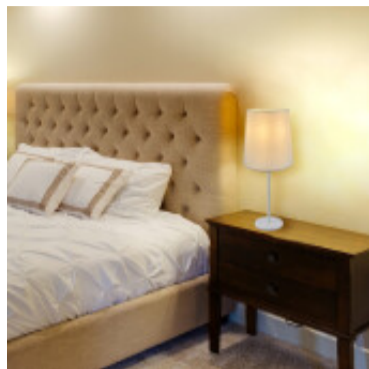

Portatil mesa metal blanco c/pant. tela E27 Ø250mm - IX9450

CÓDIGO: IX9450

MARCA: Ixec

DESCRIPCIÓN: Portátil de mesa, con base redonda y mástil fino de metal blanco. Tiene una pantalla de tela blanca. Conexionada para una lámpara en pase E27, no incluida. Dimensiones: Ø250x590mm.

CARACTERÍSTICAS: **Color** - Blanco
Tipo de luminaria - Decorativo/Residencial
Material - Tela
Potencia - 7,2 - 12
Ubicación - Interior
Pase - E27

Las imágenes son meramente ilustrativas y pueden, en algunos casos, no coincidir exactamente con el producto final.
Las descripciones y detalles de los artículos ofrecidos, son meramente informativos y pueden no coincidir en un todo con el producto final
