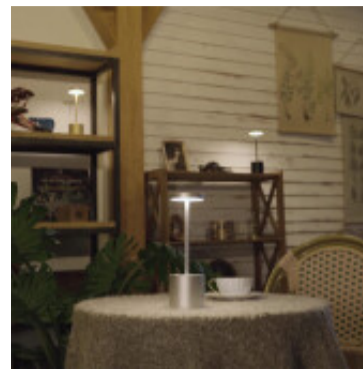

Portatil de mesa LED inalámbrica USB plateado - IX9449

CÓDIGO: IX9449

MARCA: Ixec

DESCRIPCIÓN: Portátil de mesa autónoma, inalámbrica, ligera y estable (IP20). Cuerpo diseñado en acero de color plateado, con base redonda y pantalla cilíndrica LED. Conexión con sistema LED integrado de 3W. Permite ajustar la intensidad y la tonalidad de luz al pulsar el botón táctil. Se puede elegir entre tonalidad cálida, neutra o fría. Tiene una batería integrada de 1800mAh, que se carga por puerto USB de 5V. Autonomía de 6 a 8 horas. Ofrece iluminación hacia abajo, los 360°. Medidas: 8x38cm (diámetro x altura).