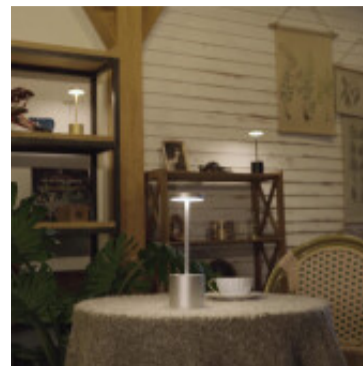

## Portatil de mesa LED inalámbrica USB plateado - IX9449

---

---

CÓDIGO: IX9449

---

MARCA: Ixec

---

**DESCRIPCIÓN:** Portátil de mesa autónoma, inalámbrica, ligera y estable (IP20). Cuerpo diseñado en acero de color plateado, con base redonda y pantalla cilíndrica LED. Conexión con sistema LED integrado de 3W. Permite ajustar la intensidad y la tonalidad de luz al pulsar el botón táctil. Se puede elegir entre tonalidad cálida, neutra o fría. Tiene una batería integrada de 1800mAh, que se carga por puerto USB de 5V. Autonomía de 6 a 8 horas. Ofrece iluminación hacia abajo, los 360°. Medidas: 8x38cm (diámetro x altura).