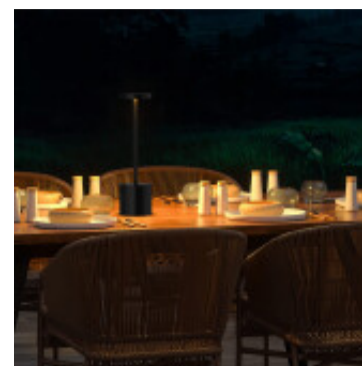

## Portatil de mesa LED inalámbrica USB negra - IX9446

CÓDIGO: IX9446

MARCA: Ixec

**DESCRIPCIÓN:** Portátil de mesa autónoma, inalámbrica, ligera y estable (IP20). Cuerpo diseñado en acero de color negro, con base redonda y pantalla cilíndrica LED. Conexión con sistema LED integrado de 3W. Permite ajustar la intensidad y la tonalidad de luz al pulsar el botón táctil. Se puede elegir entre tonalidad cálida, neutra o fría. Tiene una batería integrada de 1800mAh, que se carga por puerto USB de 5V. Autonomía de 6 a 8 horas. Ofrece iluminación hacia abajo, los 360°. Medidas: 8x38cm (diámetro x altura).

**CARACTERÍSTICAS:** **Tipo de luminaria** - Decorativo/Residencial  
**Material** - Metal  
**Montaje** - Adosar  
**Ubicación** - Interior  
**Pase** - E27

Las imágenes son meramente ilustrativas y pueden, en algunos casos, no coincidir exactamente con el producto final.  
Las descripciones y detalles de los artículos ofrecidos, son meramente informativos y pueden no coincidir en un todo con el producto final