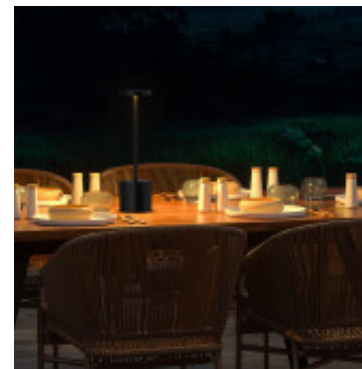

Portatil de mesa LED inalámbrica USB negra - IX9446

CÓDIGO: IX9446

MARCA: Ixec

DESCRIPCIÓN: Portátil de mesa autónoma, inalámbrica, ligera y estable (IP20). Cuerpo diseñado en acero de color negro, con base redonda y pantalla cilíndrica LED. Conexión con sistema LED integrado de 3W. Permite ajustar la intensidad y la tonalidad de luz al pulsar el botón táctil. Se puede elegir entre tonalidad cálida, neutra o fría. Tiene una batería integrada de 1800mAh, que se carga por puerto USB de 5V. Autonomía de 6 a 8 horas. Ofrece iluminación hacia abajo, los 360°. Medidas: 8x38cm (diámetro x altura).

CARACTERÍSTICAS:

- Tipo de luminaria** - Decorativo/Residencial
- Material** - Metal
- Montaje** - Adosar
- Ubicación** - Interior
- Pase** - E27

Las imágenes son meramente ilustrativas y pueden, en algunos casos, no coincidir exactamente con el producto final.
Las descripciones y detalles de los artículos ofrecidos, son meramente informativos y pueden no coincidir en un todo con el producto final