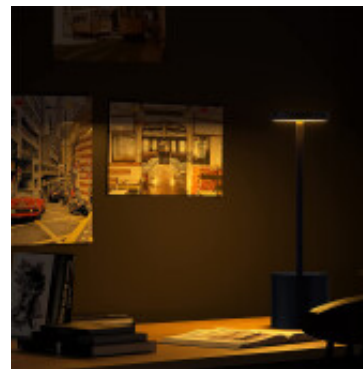

Portatil de mesa LED inalámbrica USB negra - IX9446

CÓDIGO: IX9446

MARCA: Ixec

DESCRIPCIÓN: Portátil de mesa autónoma, inalámbrica, ligera y estable (IP20). Cuerpo diseñado en acero de color negro, con base redonda y pantalla cilíndrica LED. Conexión con sistema LED integrado de 3W. Permite ajustar la intensidad y la tonalidad de luz al pulsar el botón táctil. Se puede elegir entre tonalidad cálida, neutra o fría. Tiene una batería integrada de 1800mAh, que se carga por puerto USB de 5V. Autonomía de 6 a 8 horas. Ofrece iluminación hacia abajo, los 360°. Medidas: 8x38cm (diámetro x altura).

CARACTERÍSTICAS:

- Tipo de luminaria** - Decorativo/Residencial
- Material** - Metal
- Montaje** - Adosar
- Ubicación** - Interior
- Pase** - E27

Las imágenes son meramente ilustrativas y pueden, en algunos casos, no coincidir exactamente con el producto final.
Las descripciones y detalles de los artículos ofrecidos, son meramente informativos y pueden no coincidir en un todo con el producto final