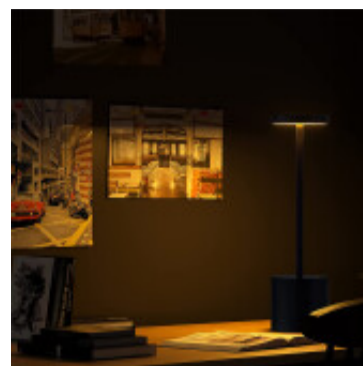

## Portatil de mesa LED inalámbrica USB negra - IX9446

CÓDIGO: IX9446

MARCA: Ixec

**DESCRIPCIÓN:** Portátil de mesa autónoma, inalámbrica, ligera y estable (IP20). Cuerpo diseñado en acero de color negro, con base redonda y pantalla cilíndrica LED. Conexión con sistema LED integrado de 3W. Permite ajustar la intensidad y la tonalidad de luz al pulsar el botón táctil. Se puede elegir entre tonalidad cálida, neutra o fría. Tiene una batería integrada de 1800mAh, que se carga por puerto USB de 5V. Autonomía de 6 a 8 horas. Ofrece iluminación hacia abajo, los 360°. Medidas: 8x38cm (diámetro x altura).

**CARACTERÍSTICAS:** **Tipo de luminaria** - Decorativo/Residencial  
**Material** - Metal  
**Montaje** - Adosar  
**Ubicación** - Interior  
**Pase** - E27

Las imágenes son meramente ilustrativas y pueden, en algunos casos, no coincidir exactamente con el producto final.  
Las descripciones y detalles de los artículos ofrecidos, son meramente informativos y pueden no coincidir en un todo con el producto final