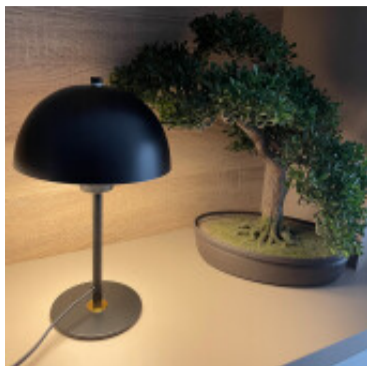

Portatil de mesa metalica Vintage tipo Hongo negra - IX9444

CÓDIGO: IX9444

MARCA: Ixec

DESCRIPCIÓN: Portátil de mesa en metal negro mate, con base circular, mástil delgado y pantalla tipo campana del mismo material. Diseño vintage tipo Hongo. Conexionada para una lámpara LED en pase E27, no incluida. Medidas: 200x340mm (DiámetroxAltura).

CARACTERÍSTICAS: **Color** - Negro
Tipo de luminaria - Decorativo/Residencial
Material - Metal
Montaje - Adosar
Ubicación - Interior
Pase - E27

Las imágenes son meramente ilustrativas y pueden, en algunos casos, no coincidir exactamente con el producto final.
Las descripciones y detalles de los artículos ofrecidos, son meramente informativos y pueden no coincidir en un todo con el producto final
