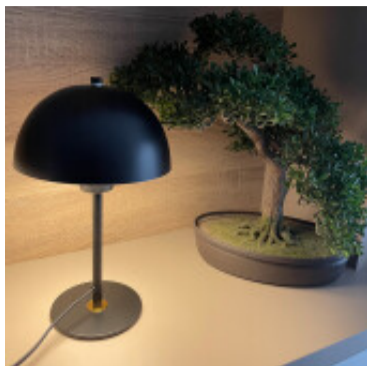

## Portatil de mesa metalica Vintage tipo Hongo negra - IX9444

---

---

CÓDIGO: IX9444

---

MARCA: Ixec

---

DESCRIPCIÓN: Portátil de mesa en metal negro mate, con base circular, mástil delgado y pantalla tipo campana del mismo material. Diseño vintage tipo Hongo. Conexión para una lámpara LED en pase E27, no incluida. Medidas: 200x340mm (DiámetroxAltura).

---

CARACTERÍSTICAS: **Color** - Negro  
**Tipo de luminaria** - Decorativo/Residencial  
**Material** - Metal  
**Montaje** - Adosar  
**Ubicación** - Interior  
**Pase** - E27

Las imágenes son meramente ilustrativas y pueden, en algunos casos, no coincidir exactamente con el producto final.  
Las descripciones y detalles de los artículos ofrecidos, son meramente informativos y pueden no coincidir en un todo con el producto final