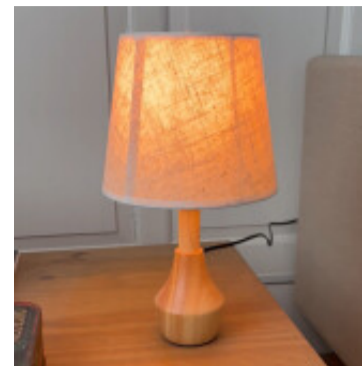

Portatil de mesa en madera pantalla tela beige E27 - IX9442

CÓDIGO: IX9442

MARCA: Ixec

DESCRIPCIÓN: Portátil de mesa con mástil o base de madera maciza, con diseño voluminoso que sostiene una pantalla semi cónica de tela color beige. Conexionada para una lámpara LED en pase E27, no incluida. Medidas: diámetro 180mm y altura 320mm.

CARACTERÍSTICAS:

- Color** - Beige
- Tipo de luminaria** - Decorativo/Residencial
- Material** - Madera, Tela
- Montaje** - Adosar
- Ubicación** - Interior
- Pase** - E27

Las imágenes son meramente ilustrativas y pueden, en algunos casos, no coincidir exactamente con el producto final.
Las descripciones y detalles de los artículos ofrecidos, son meramente informativos y pueden no coincidir en un todo con el producto final