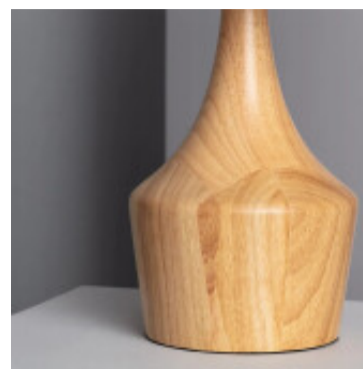

## Portatil de mesa en madera pantalla tela beige E27 - IX9442

---

---

CÓDIGO: IX9442

---

MARCA: Ixec

---

**DESCRIPCIÓN:** Portátil de mesa con mástil o base de madera maciza, con diseño voluminoso que sostiene una pantalla semi cónica de tela color beige. Conexionada para una lámpara LED en pase E27, no incluida. Medidas: diámetro 180mm y altura 320mm.

---

**CARACTERÍSTICAS:**

- Color** - Beige
- Tipo de luminaria** - Decorativo/Residencial
- Material** - Madera, Tela
- Montaje** - Adosar
- Ubicación** - Interior
- Pase** - E27

---

Las imágenes son meramente ilustrativas y pueden, en algunos casos, no coincidir exactamente con el producto final.  
Las descripciones y detalles de los artículos ofrecidos, son meramente informativos y pueden no coincidir en un todo con el producto final