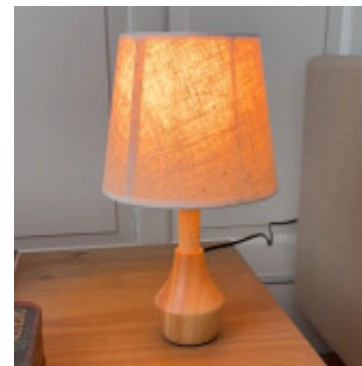

Portatil de mesa en madera pantalla tela beige E27 - IX9442

CÓDIGO: IX9442

MARCA: Ixec

DESCRIPCIÓN: Portátil de mesa con mástil o base de madera maciza, con diseño voluminoso que sostiene una pantalla semi cónica de tela color beige. Conexionada para una lámpara LED en pase E27, no incluida. Medidas: diámetro 180mm y altura 320mm.

CARACTERÍSTICAS:

- Color** - Beige
- Tipo de luminaria** - Decorativo/Residencial
- Material** - Madera, Tela
- Montaje** - Adosar
- Ubicación** - Interior
- Pase** - E27

Las imágenes son meramente ilustrativas y pueden, en algunos casos, no coincidir exactamente con el producto final.
Las descripciones y detalles de los artículos ofrecidos, son meramente informativos y pueden no coincidir en un todo con el producto final