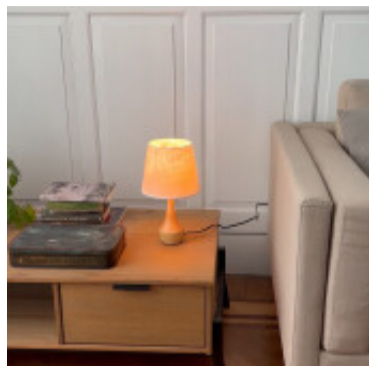

Portatil de mesa en madera pantalla tela beige E27 - IX9442

CÓDIGO: IX9442

MARCA: Ixec

DESCRIPCIÓN: Portátil de mesa con mástil o base de madera maciza, con diseño voluminoso que sostiene una pantalla semi cónica de tela color beige. Conexionada para una lámpara LED en pase E27, no incluida. Medidas: diámetro 180mm y altura 320mm.

CARACTERÍSTICAS:

- Color** - Beige
- Tipo de luminaria** - Decorativo/Residencial
- Material** - Madera, Tela
- Montaje** - Adosar
- Ubicación** - Interior
- Pase** - E27

Las imágenes son meramente ilustrativas y pueden, en algunos casos, no coincidir exactamente con el producto final.
Las descripciones y detalles de los artículos ofrecidos, son meramente informativos y pueden no coincidir en un todo con el producto final