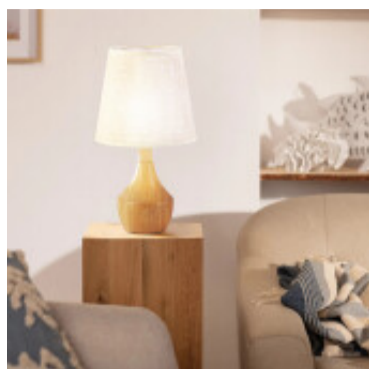

## Portatil de mesa en madera pantalla tela beige E27 - IX9442

---

---

CÓDIGO: IX9442

---

MARCA: Ixec

---

**DESCRIPCIÓN:** Portátil de mesa con mástil o base de madera maciza, con diseño voluminoso que sostiene una pantalla semi cónica de tela color beige. Conexionada para una lámpara LED en pase E27, no incluida. Medidas: diámetro 180mm y altura 320mm.

---

**CARACTERÍSTICAS:**

- Color** - Beige
- Tipo de luminaria** - Decorativo/Residencial
- Material** - Madera, Tela
- Montaje** - Adosar
- Ubicación** - Interior
- Pase** - E27

---

Las imágenes son meramente ilustrativas y pueden, en algunos casos, no coincidir exactamente con el producto final.  
Las descripciones y detalles de los artículos ofrecidos, son meramente informativos y pueden no coincidir en un todo con el producto final