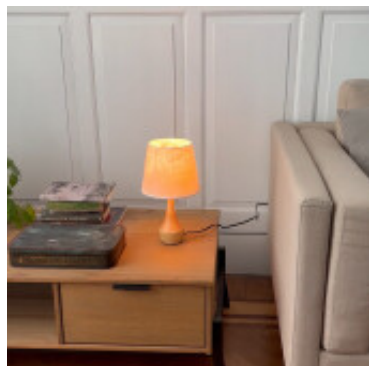

Portatil de mesa en madera pantalla tela beige E27 - IX9442

CÓDIGO: IX9442

MARCA: Ixec

DESCRIPCIÓN: Portátil de mesa con mástil o base de madera maciza, con diseño voluminoso que sostiene una pantalla semi cónica de tela color beige. Conexionada para una lámpara LED en pase E27, no incluida. Medidas: diámetro 180mm y altura 320mm.

CARACTERÍSTICAS:

- Color** - Beige
- Tipo de luminaria** - Decorativo/Residencial
- Material** - Madera, Tela
- Montaje** - Adosar
- Ubicación** - Interior
- Pase** - E27

Las imágenes son meramente ilustrativas y pueden, en algunos casos, no coincidir exactamente con el producto final.
Las descripciones y detalles de los artículos ofrecidos, son meramente informativos y pueden no coincidir en un todo con el producto final