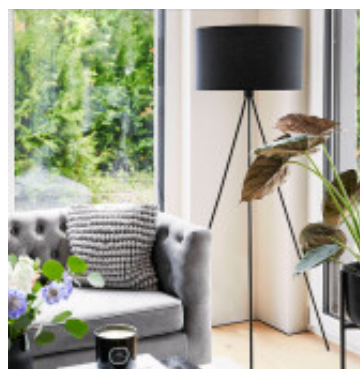

Portatil de pie en metal negro y pant. tela negra - IX9438

CÓDIGO: IX9438

MARCA: Ixec

DESCRIPCIÓN: Portátil de pie en metal negro mate con tres patas y pantalla cilíndrica de tela color negro. Conexionada para una lámpara LED en pase E27, no incluida. Medidas: Ø450x1590mm (DiámetroxAlto).

CARACTERÍSTICAS: **Color** - Negro
Tipo de luminaria - Decorativo/Residencial
Material - Metal, Tela
Ubicación - Interior
Pase - E27

Las imágenes son meramente ilustrativas y pueden, en algunos casos, no coincidir exactamente con el producto final.
Las descripciones y detalles de los artículos ofrecidos, son meramente informativos y pueden no coincidir en un todo con el producto final