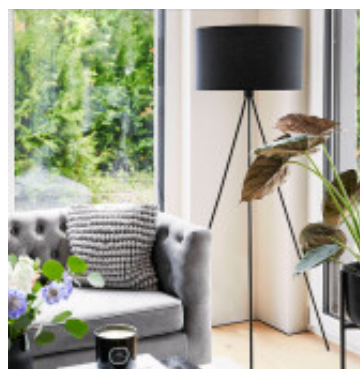

## Portatil de pie en metal negro y pant. tela negra - IX9438

CÓDIGO: IX9438

MARCA: Ixec

DESCRIPCIÓN: Portátil de pie en metal negro mate con tres patas y pantalla cilíndrica de tela color negro. Conexionada para una lámpara LED en pase E27, no incluida. Medidas: Ø450x1590mm (DiámetroxAlto).

CARACTERÍSTICAS: **Color** - Negro  
**Tipo de luminaria** - Decorativo/Residencial  
**Material** - Metal, Tela  
**Ubicación** - Interior  
**Pase** - E27

Las imágenes son meramente ilustrativas y pueden, en algunos casos, no coincidir exactamente con el producto final.  
Las descripciones y detalles de los artículos ofrecidos, son meramente informativos y pueden no coincidir en un todo con el producto final