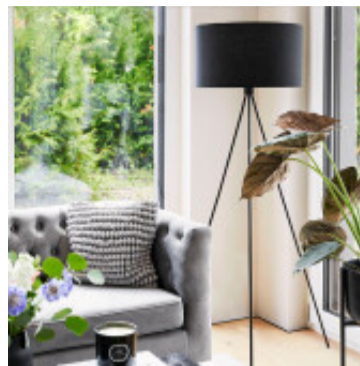

## Portatil de pie en metal negro y pant. tela negra - IX9438

CÓDIGO: IX9438

MARCA: Ixec

DESCRIPCIÓN: Portátil de pie en metal negro mate con tres patas y pantalla cilíndrica de tela color negro. Conexión para una lámpara LED en base E27, no incluida. Medidas: Ø450x1590mm (DiámetroxAlto).

CARACTERÍSTICAS: **Color** - Negro  
**Tipo de luminaria** - Decorativo/Residencial  
**Material** - Metal, Tela  
**Ubicación** - Interior  
**Pase** - E27

Las imágenes son meramente ilustrativas y pueden, en algunos casos, no coincidir exactamente con el producto final.  
Las descripciones y detalles de los artículos ofrecidos, son meramente informativos y pueden no coincidir en un todo con el producto final