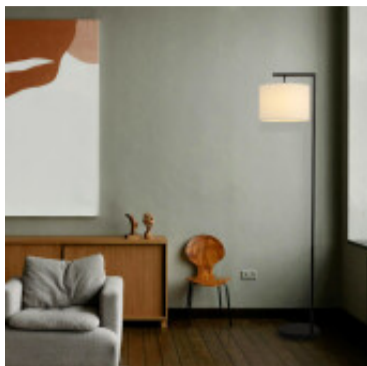

Portatil de pie en metal negro y pant. tela blanca - IX9434

CÓDIGO: IX9434

MARCA: Ixec

DESCRIPCIÓN: Portátil de pie en metal negro mate con base redonda y pantalla cilíndrica de tela color blanco. Conexionada para una lámpara LED en pase E27, no incluida. Medidas: Ø325x1540mm (DiámetroxAlto).

CARACTERÍSTICAS: **Color** - Blanco, Negro
Tipo de luminaria - Decorativo/Residencial
Material - Metal, Tela
Ubicación - Interior
Pase - E27

Las imágenes son meramente ilustrativas y pueden, en algunos casos, no coincidir exactamente con el producto final.
Las descripciones y detalles de los artículos ofrecidos, son meramente informativos y pueden no coincidir en un todo con el producto final
