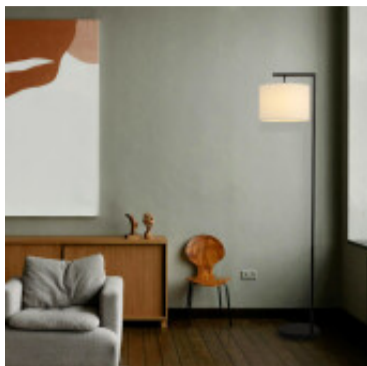

Portatil de pie en metal negro y pant. tela blanca - IX9434

CÓDIGO: IX9434

MARCA: Ixec

DESCRIPCIÓN: Portátil de pie en metal negro mate con base redonda y pantalla cilíndrica de tela color blanco. Conexión para una lámpara LED en pase E27, no incluida. Medidas: Ø325x1540mm (DiámetroxAlto).

CARACTERÍSTICAS: **Color** - Blanco, Negro
Tipo de luminaria - Decorativo/Residencial
Material - Metal, Tela
Ubicación - Interior
Pase - E27

Las imágenes son meramente ilustrativas y pueden, en algunos casos, no coincidir exactamente con el producto final.
Las descripciones y detalles de los artículos ofrecidos, son meramente informativos y pueden no coincidir en un todo con el producto final
