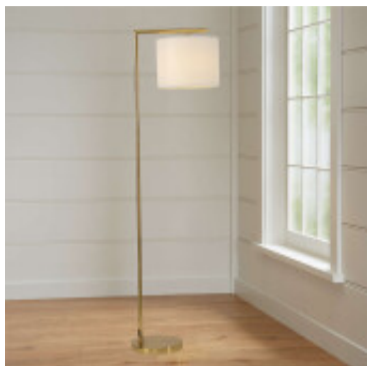

Portatil de pie en metal dorado y pant tela blanca - IX9432

CÓDIGO: IX9432

MARCA: Ixec

DESCRIPCIÓN: Portátil de pie en metal dorado cromado con base redonda y pantalla cilíndrica de tela color blanco. Conexionada para una lámpara LED en pase E27, no incluida. Medidas: Ø325x1540mm (DiámetroxAlto).

CARACTERÍSTICAS: **Color** - Beige, Dorado
Tipo de luminaria - Decorativo/Residencial
Material - Metal, Tela
Ubicación - Interior
Pase - E27

Las imágenes son meramente ilustrativas y pueden, en algunos casos, no coincidir exactamente con el producto final.
Las descripciones y detalles de los artículos ofrecidos, son meramente informativos y pueden no coincidir en un todo con el producto final