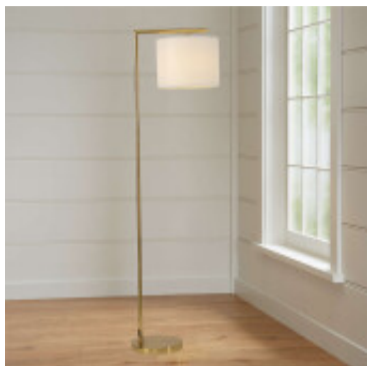

## Portatil de pie en metal dorado y pant tela blanca - IX9432

CÓDIGO: IX9432

MARCA: Ixec

DESCRIPCIÓN: Portátil de pie en metal dorado cromado con base redonda y pantalla cilíndrica de tela color blanco. Conexión para una lámpara LED en pase E27, no incluida. Medidas: Ø325x1540mm (DiámetroxAlto).

CARACTERÍSTICAS: **Color** - Beige, Dorado  
**Tipo de luminaria** - Decorativo/Residencial  
**Material** - Metal, Tela  
**Ubicación** - Interior  
**Pase** - E27

Las imágenes son meramente ilustrativas y pueden, en algunos casos, no coincidir exactamente con el producto final.  
Las descripciones y detalles de los artículos ofrecidos, son meramente informativos y pueden no coincidir en un todo con el producto final