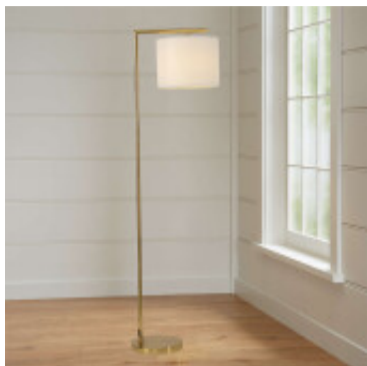

## Portatil de pie en metal dorado y pant tela blanca - IX9432

---

---

CÓDIGO: IX9432

---

MARCA: Ixec

---

DESCRIPCIÓN: Portátil de pie en metal dorado cromado con base redonda y pantalla cilíndrica de tela color blanco. Conexionada para una lámpara LED en pase E27, no incluida. Medidas: Ø325x1540mm (DiámetroxAlto).

---

CARACTERÍSTICAS: **Color** - Beige, Dorado  
**Tipo de luminaria** - Decorativo/Residencial  
**Material** - Metal, Tela  
**Ubicación** - Interior  
**Pase** - E27

Las imágenes son meramente ilustrativas y pueden, en algunos casos, no coincidir exactamente con el producto final.  
Las descripciones y detalles de los artículos ofrecidos, son meramente informativos y pueden no coincidir en un todo con el producto final