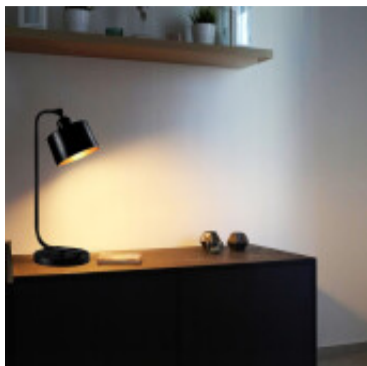

Portatil de mesa en metal negro - IX9426

CÓDIGO: IX9426

MARCA: Ixec

DESCRIPCIÓN: Portátil de mesa en metal negro mate, con base redonda y pantalla cilíndrica del mismo material. El interior de la pantalla está pintado de color cobre. Conexionada para una lámpara LED en pase E27, no incluida. Medidas: 210x160x405mm (LargoxAnchoxAlto).

CARACTERÍSTICAS: **Color** - Negro
Tipo de luminaria - Decorativo/Residencial
Material - Metal
Ubicación - Interior
Pase - E27

Las imágenes son meramente ilustrativas y pueden, en algunos casos, no coincidir exactamente con el producto final.
Las descripciones y detalles de los artículos ofrecidos, son meramente informativos y pueden no coincidir en un todo con el producto final
