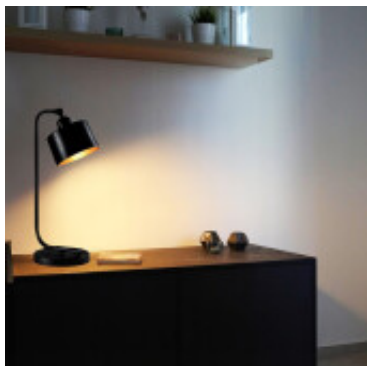

## Portatil de mesa en metal negro - IX9426

---

---

CÓDIGO: IX9426

---

MARCA: Ixec

---

**DESCRIPCIÓN:** Portátil de mesa en metal negro mate, con base redonda y pantalla cilíndrica del mismo material. El interior de la pantalla está pintado de color cobre. Conexionada para una lámpara LED en pase E27, no incluida. Medidas: 210x160x405mm (LargoxAnchoxAlto).

---

**CARACTERÍSTICAS:** **Color** - Negro  
**Tipo de luminaria** - Decorativo/Residencial  
**Material** - Metal  
**Ubicación** - Interior  
**Pase** - E27

Las imágenes son meramente ilustrativas y pueden, en algunos casos, no coincidir exactamente con el producto final.  
Las descripciones y detalles de los artículos ofrecidos, son meramente informativos y pueden no coincidir en un todo con el producto final