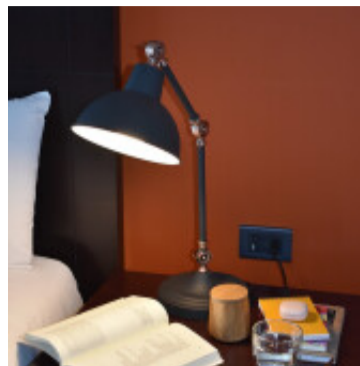

## Portatil de mesa en metal negro articulada - IX9424

CÓDIGO: IX9424

MARCA: Ixec

**DESCRIPCIÓN:** Portátil de mesa articulada en metal negro mate, con base redonda y pantalla tipo campana del mismo material. Conexionada para una lámpara LED en pase E27, no incluida. Medidas: Ø450x1590mm (DiámetroxAlto).

**CARACTERÍSTICAS:** **Color** - Negro  
**Tipo de luminaria** - Decorativo/Residencial  
**Material** - Metal  
**Ubicación** - Interior  
**Pase** - E27

Las imágenes son meramente ilustrativas y pueden, en algunos casos, no coincidir exactamente con el producto final.  
Las descripciones y detalles de los artículos ofrecidos, son meramente informativos y pueden no coincidir en un todo con el producto final