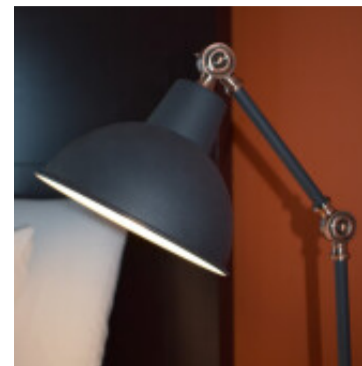

Portatil de mesa en metal negro articulada - IX9424

CÓDIGO: IX9424

MARCA: Ixec

DESCRIPCIÓN: Portátil de mesa articulada en metal negro mate, con base redonda y pantalla tipo campana del mismo material. Conexionada para una lámpara LED en pase E27, no incluida. Medidas: Ø450x1590mm (DiámetroxAlto).

CARACTERÍSTICAS:

- Color** - Negro
- Tipo de luminaria** - Decorativo/Residencial
- Material** - Metal
- Ubicación** - Interior
- Pase** - E27

Las imágenes son meramente ilustrativas y pueden, en algunos casos, no coincidir exactamente con el producto final.
Las descripciones y detalles de los artículos ofrecidos, son meramente informativos y pueden no coincidir en un todo con el producto final