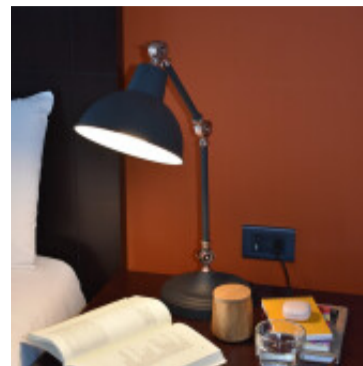

Portatil de mesa en metal negro articulada - IX9424

CÓDIGO: IX9424

MARCA: Ixec

DESCRIPCIÓN: Portátil de mesa articulada en metal negro mate, con base redonda y pantalla tipo campana del mismo material. Conexionada para una lámpara LED en pase E27, no incluida. Medidas: Ø450x1590mm (DiámetroxAlto).

CARACTERÍSTICAS:

- Color** - Negro
- Tipo de luminaria** - Decorativo/Residencial
- Material** - Metal
- Ubicación** - Interior
- Pase** - E27

Las imágenes son meramente ilustrativas y pueden, en algunos casos, no coincidir exactamente con el producto final.
Las descripciones y detalles de los artículos ofrecidos, son meramente informativos y pueden no coincidir en un todo con el producto final