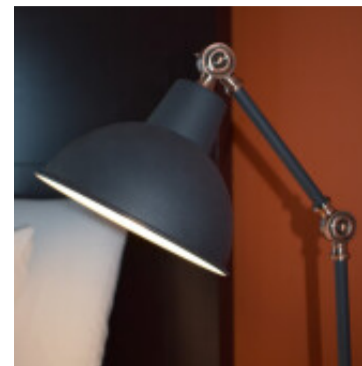

## Portatil de mesa en metal negro articulada - IX9424

CÓDIGO: IX9424

MARCA: Ixec

**DESCRIPCIÓN:** Portátil de mesa articulada en metal negro mate, con base redonda y pantalla tipo campana del mismo material. Conexionada para una lámpara LED en pase E27, no incluida. Medidas: Ø450x1590mm (DiámetroxAlto).

**CARACTERÍSTICAS:** **Color** - Negro  
**Tipo de luminaria** - Decorativo/Residencial  
**Material** - Metal  
**Ubicación** - Interior  
**Pase** - E27

Las imágenes son meramente ilustrativas y pueden, en algunos casos, no coincidir exactamente con el producto final.  
Las descripciones y detalles de los artículos ofrecidos, son meramente informativos y pueden no coincidir en un todo con el producto final