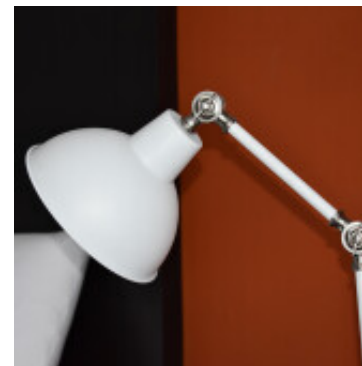

Portatil de mesa en metal blanco articulada - IX9422

CÓDIGO: IX9422

MARCA: Ixec

DESCRIPCIÓN: Portátil de mesa articulada en metal blanco mate, con base redonda y pantalla tipo campana del mismo material. Conexionada para una lámpara LED en pase E27, no incluida. Medidas: Ø450x1590mm (DiámetroxAlto).

CARACTERÍSTICAS: **Color** - Blanco
Tipo de luminaria - Decorativo/Residencial
Material - Metal
Ubicación - Interior
Pase - E27

Las imágenes son meramente ilustrativas y pueden, en algunos casos, no coincidir exactamente con el producto final.
Las descripciones y detalles de los artículos ofrecidos, son meramente informativos y pueden no coincidir en un todo con el producto final