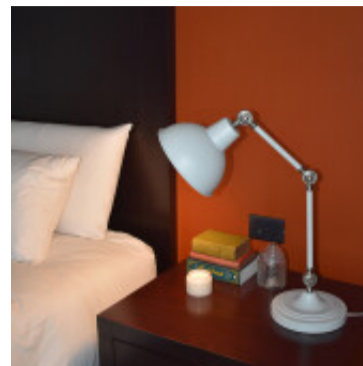

Portatil de mesa en metal blanco articulada - IX9422

CÓDIGO: IX9422

MARCA: Ixec

DESCRIPCIÓN: Portátil de mesa articulada en metal blanco mate, con base redonda y pantalla tipo campana del mismo material. Conexionada para una lámpara LED en pase E27, no incluida. Medidas: Ø450x1590mm (DiámetroxAlto).

CARACTERÍSTICAS: **Color** - Blanco
Tipo de luminaria - Decorativo/Residencial
Material - Metal
Ubicación - Interior
Pase - E27

Las imágenes son meramente ilustrativas y pueden, en algunos casos, no coincidir exactamente con el producto final.
Las descripciones y detalles de los artículos ofrecidos, son meramente informativos y pueden no coincidir en un todo con el producto final