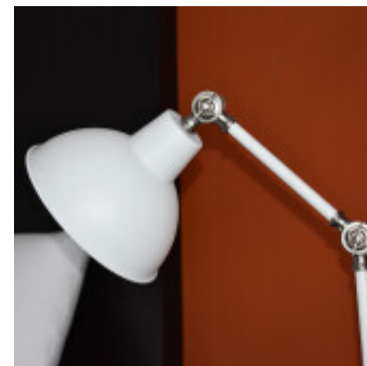

Portatil de mesa en metal blanco articulada - IX9422

CÓDIGO: IX9422

MARCA: Ixec

DESCRIPCIÓN: Portátil de mesa articulada en metal blanco mate, con base redonda y pantalla tipo campana del mismo material. Conexionada para una lámpara LED en pase E27, no incluida. Medidas: Ø450x1590mm (DiámetroxAlto).

CARACTERÍSTICAS: **Color** - Blanco
Tipo de luminaria - Decorativo/Residencial
Material - Metal
Ubicación - Interior
Pase - E27

Las imágenes son meramente ilustrativas y pueden, en algunos casos, no coincidir exactamente con el producto final.
Las descripciones y detalles de los artículos ofrecidos, son meramente informativos y pueden no coincidir en un todo con el producto final