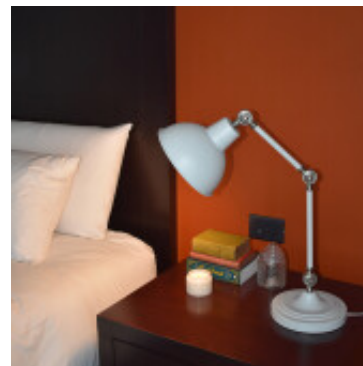

Portatil de mesa en metal blanco articulada - IX9422

CÓDIGO: IX9422

MARCA: Ixec

DESCRIPCIÓN: Portátil de mesa articulada en metal blanco mate, con base redonda y pantalla tipo campana del mismo material. Conexionada para una lámpara LED en pase E27, no incluida. Medidas: Ø450x1590mm (DiámetroxAlto).

CARACTERÍSTICAS: **Color** - Blanco
Tipo de luminaria - Decorativo/Residencial
Material - Metal
Ubicación - Interior
Pase - E27

Las imágenes son meramente ilustrativas y pueden, en algunos casos, no coincidir exactamente con el producto final.
Las descripciones y detalles de los artículos ofrecidos, son meramente informativos y pueden no coincidir en un todo con el producto final