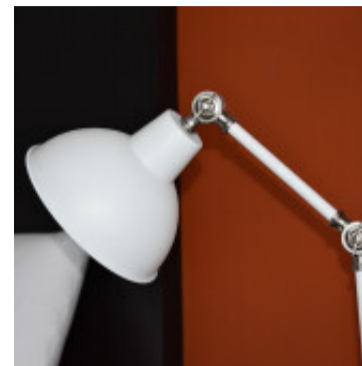

Portatil de mesa en metal blanco articulada - IX9422

CÓDIGO: IX9422

MARCA: Ixec

DESCRIPCIÓN: Portátil de mesa articulada en metal blanco mate, con base redonda y pantalla tipo campana del mismo material. Conexionada para una lámpara LED en pase E27, no incluida. Medidas: Ø450x1590mm (DiámetroxAlto).

CARACTERÍSTICAS: **Color** - Blanco
Tipo de luminaria - Decorativo/Residencial
Material - Metal
Ubicación - Interior
Pase - E27

Las imágenes son meramente ilustrativas y pueden, en algunos casos, no coincidir exactamente con el producto final.
Las descripciones y detalles de los artículos ofrecidos, son meramente informativos y pueden no coincidir en un todo con el producto final