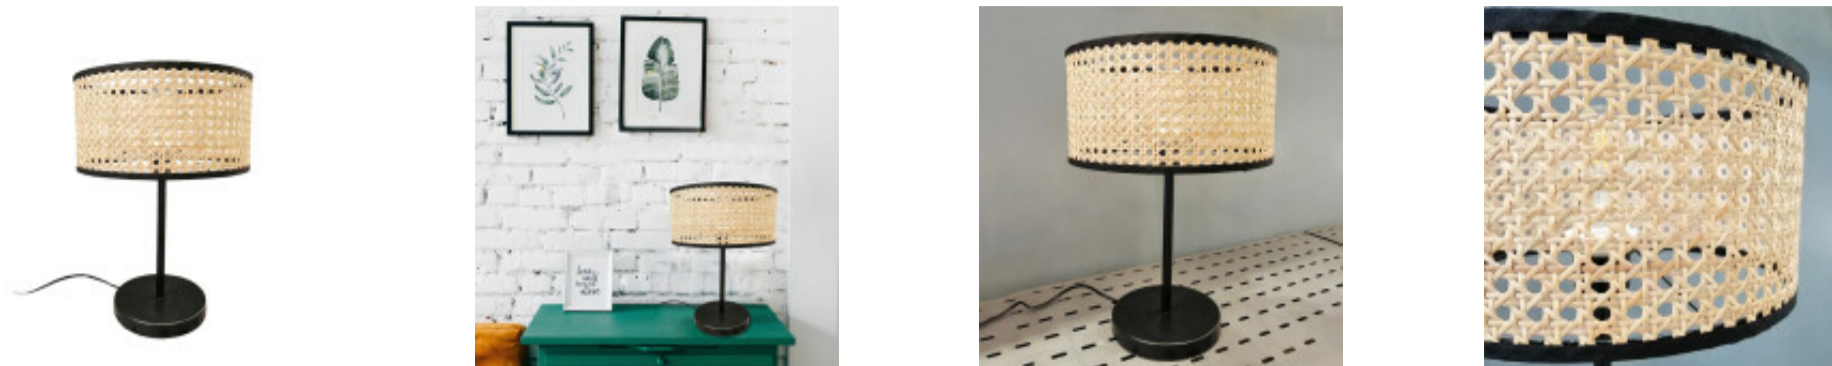

## Portatil de mesa en metal negro pantalla ratan - IX9414

CÓDIGO: IX9414

MARCA: Ixec

DESCRIPCIÓN: Portátil de mesa con base redonda, fabricada en metal negro con pantalla cilíndrica de ratán color beige. Conexión para una lámpara LED en pase E27, no incluida. Medidas: Ø300x410mm (DiámetroxAlto).

CARACTERÍSTICAS: **Color** - Marrón, Negro  
**Tipo de luminaria** - Decorativo/Residencial  
**Material** - Rattan  
**Ubicación** - Interior  
**Pase** - E27

Las imágenes son meramente ilustrativas y pueden, en algunos casos, no coincidir exactamente con el producto final.  
Las descripciones y detalles de los artículos ofrecidos, son meramente informativos y pueden no coincidir en un todo con el producto final