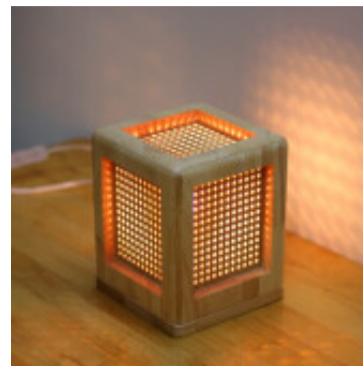

## Portatil de mesa cubo madera clara tipo malla - IX9412

---

---

CÓDIGO: IX9412

---

MARCA: Ixec

---

DESCRIPCIÓN: Portátil de mesa con forma de cubo, en madera clara, tipo malla. Conexionada para una lámpara LED en pase E27, no incluida. Medidas: 150x150x190mm.

---

CARACTERÍSTICAS: **Color** - Marrón  
**Tipo de luminaria** - Decorativo/Residencial  
**Material** - Madera  
**Ubicación** - Interior  
**Pase** - E27

---

Las imágenes son meramente ilustrativas y pueden, en algunos casos, no coincidir exactamente con el producto final.  
Las descripciones y detalles de los artículos ofrecidos, son meramente informativos y pueden no coincidir en un todo con el producto final