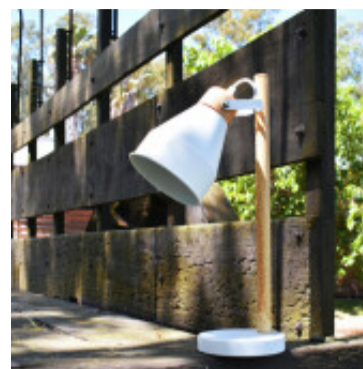

Portatil de mesa en madera, con pantalla metalica blanca - IX9410

CÓDIGO: IX9410

MARCA: Ixec

DESCRIPCIÓN: Portátil de mesa, con base redonda y pantalla cónica de metal color blanco; mástil y cabezal de madera. Conexionada para una lámpara LED en pase E27, no incluida. Medidas: Ø320x495mm (DiámetroxAlto).

CARACTERÍSTICAS: **Color** - Blanco
Tipo de luminaria - Decorativo/Residencial
Material - Madera, Metal
Ubicación - Interior
Pase - E27

Las imágenes son meramente ilustrativas y pueden, en algunos casos, no coincidir exactamente con el producto final.
Las descripciones y detalles de los artículos ofrecidos, son meramente informativos y pueden no coincidir en un todo con el producto final
