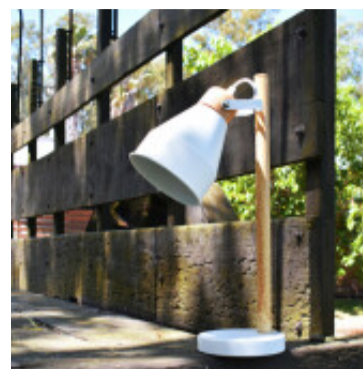

Portatil de mesa en madera, con pantalla metalica blanca - IX9410

CÓDIGO: IX9410

MARCA: Ixec

DESCRIPCIÓN: Portátil de mesa, con base redonda y pantalla cónica de metal color blanco; mástil y cabezal de madera. Conexionada para una lámpara LED en pase E27, no incluida. Medidas: Ø320x495mm (DiámetroxAlto).

CARACTERÍSTICAS: **Color** - Blanco
Tipo de luminaria - Decorativo/Residencial
Material - Madera, Metal
Ubicación - Interior
Pase - E27

Las imágenes son meramente ilustrativas y pueden, en algunos casos, no coincidir exactamente con el producto final.
Las descripciones y detalles de los artículos ofrecidos, son meramente informativos y pueden no coincidir en un todo con el producto final