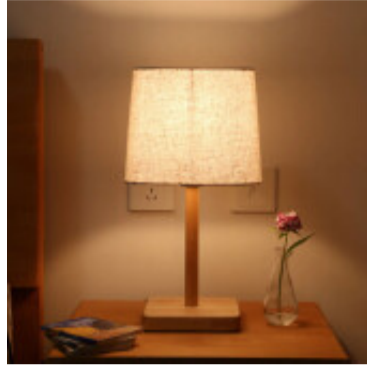

Portatil de mesa en madera pantalla tela blanca - IX9406

CÓDIGO: IX9406

MARCA: Ixec

DESCRIPCIÓN: Portátil de mesa con base redonda y mástil de madera que sostiene una pantalla cilíndrica de tela color blanco. Conexionada para una lámpara LED en pase E27, no incluida. Medidas: 370x300mm. Alto total: 47cm

CARACTERÍSTICAS: **Color** - Blanco
Tipo de luminaria - Decorativo/Residencial
Material - Madera, Tela
Ubicación - Interior
Pase - E27

Las imágenes son meramente ilustrativas y pueden, en algunos casos, no coincidir exactamente con el producto final.
Las descripciones y detalles de los artículos ofrecidos, son meramente informativos y pueden no coincidir en un todo con el producto final
