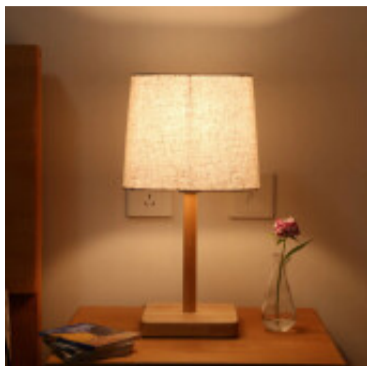

## Portatil de mesa en madera pantalla tela blanca - IX9406

---

---

CÓDIGO: IX9406

---

MARCA: Ixec

---

DESCRIPCIÓN: Portátil de mesa con base redonda y mástil de madera que sostiene una pantalla cilíndrica de tela color blanco. Conexionada para una lámpara LED en pase E27, no incluida. Medidas: 370x300mm. Alto total: 47cm

---

CARACTERÍSTICAS: **Color** - Blanco  
**Tipo de luminaria** - Decorativo/Residencial  
**Material** - Madera, Tela  
**Ubicación** - Interior  
**Pase** - E27

Las imágenes son meramente ilustrativas y pueden, en algunos casos, no coincidir exactamente con el producto final.  
Las descripciones y detalles de los artículos ofrecidos, son meramente informativos y pueden no coincidir en un todo con el producto final