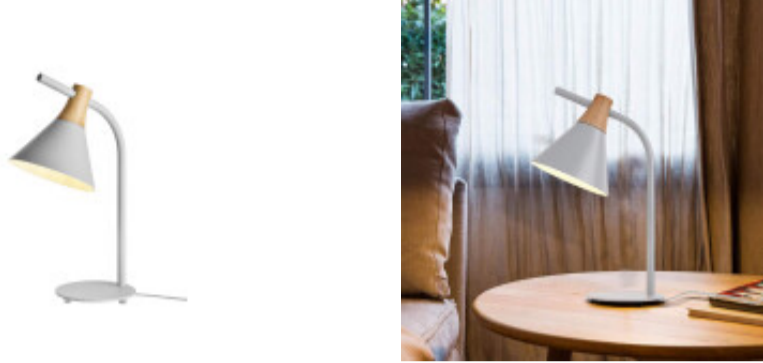

Portatil de mesa en metal blanco y cabezal de madera - IX9402

CÓDIGO: IX9402

MARCA: Ixec

DESCRIPCIÓN: Portátil de mesa con base redonda y pantalla cónica. Cuerpo metálico de color blanco, con un detalle de madera en el cabezal. Conexión para una lámpara LED en base E27, no incluida. Medidas: 300x200x520mm (LargoxAnchoxAlto).

CARACTERÍSTICAS: **Color** - Blanco
Tipo de luminaria - Decorativo/Residencial
Material - Metal
Ubicación - Interior
Pase - E27

Las imágenes son meramente ilustrativas y pueden, en algunos casos, no coincidir exactamente con el producto final.
Las descripciones y detalles de los artículos ofrecidos, son meramente informativos y pueden no coincidir en un todo con el producto final
