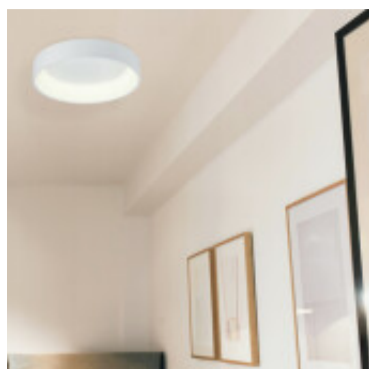

Plafon LED redondo blanco+difusor 27W calida Ø45cm - IX9350

CÓDIGO: IX9350

MARCA: Ixec

DESCRIPCIÓN: Plafón LED redondo, cuerpo fabricado en aluminio de color blanco con difusor acrílico. Conexionado a un sistema LED integrado, de 27W de potencia y luz en tonalidad cálida (3000K). Medidas: Ø450x110mm (DiámetroxAncho).

CARACTERÍSTICAS: **Color** - Blanco
Tipo de luminaria - Decorativo/Residencial
Material - Metal
Montaje - Adosar
Potencia - 21 - 40
Ubicación - Interior
Tonalidad - Cálida

Las imágenes son meramente ilustrativas y pueden, en algunos casos, no coincidir exactamente con el producto final.
Las descripciones y detalles de los artículos ofrecidos, son meramente informativos y pueden no coincidir en un todo con el producto final