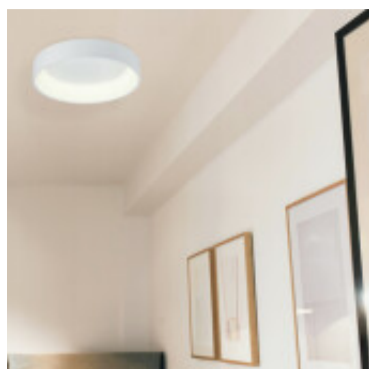

Plafon LED redondo blanco+difusor 27W calida Ø45cm - IX9350

CÓDIGO: IX9350

MARCA: Ixec

DESCRIPCIÓN: Plafón LED redondo, cuerpo fabricado en aluminio de color blanco con difusor acrílico. Conexionado a un sistema LED integrado, de 27W de potencia y luz en tonalidad cálida (3000K). Medidas: Ø450x110mm (DiámetroxAncho).

CARACTERÍSTICAS: **Color** - Blanco
Tipo de luminaria - Decorativo/Residencial
Material - Metal
Montaje - Adosar
Potencia - 21 - 40
Ubicación - Interior
Tonalidad - Cálida

Las imágenes son meramente ilustrativas y pueden, en algunos casos, no coincidir exactamente con el producto final.
Las descripciones y detalles de los artículos ofrecidos, son meramente informativos y pueden no coincidir en un todo con el producto final
