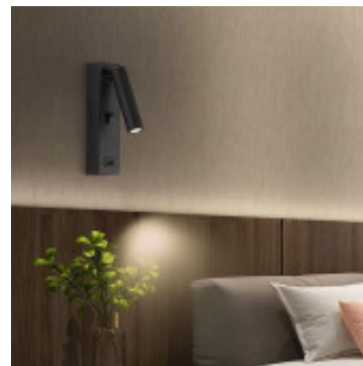

Aplique pared LED negro spot 3W calido +puerto USB - IX9256

CÓDIGO: IX9256

MARCA: Ixec

DESCRIPCIÓN: Aplique LED para pared. Diseño sobrio fabricado en aluminio y hierro de color negro mate. Base rectangular con interruptor ON/OFF y puerto USB. Spot LED cilíndrico que emite luz en tonalidad cálida (3000K), consumo 3W. Dimensiones: 190x50x160mm.

CARACTERÍSTICAS:

- Color** - Negro
- Tipo de luminaria** - Decorativo/Residencial
- Material** - Metal
- Montaje** - Adosar
- Potencia** - 0,03 - 7
- Ubicación** - Interior
- Tonalidad** - Cálida

Las imágenes son meramente ilustrativas y pueden, en algunos casos, no coincidir exactamente con el producto final.
Las descripciones y detalles de los artículos ofrecidos, son meramente informativos y pueden no coincidir en un todo con el producto final
