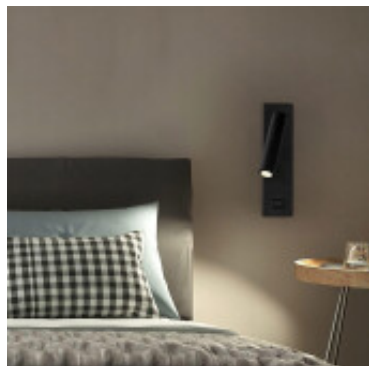

Aplique pared LED negro spot 3W calido +puerto USB - IX9256

CÓDIGO: IX9256

MARCA: Ixec

DESCRIPCIÓN: Aplique LED para pared. Diseño sobrio fabricado en aluminio y hierro de color negro mate. Base rectangular con interruptor ON/OFF y puerto USB. Spot LED cilíndrico que emite luz en tonalidad cálida (3000K), consumo 3W. Dimensiones: 190x50x160mm.

CARACTERÍSTICAS:

- Color** - Negro
- Tipo de luminaria** - Decorativo/Residencial
- Material** - Metal
- Montaje** - Adosar
- Potencia** - 0,03 - 7
- Ubicación** - Interior
- Tonalidad** - Cálida

Las imágenes son meramente ilustrativas y pueden, en algunos casos, no coincidir exactamente con el producto final.
Las descripciones y detalles de los artículos ofrecidos, son meramente informativos y pueden no coincidir en un todo con el producto final
