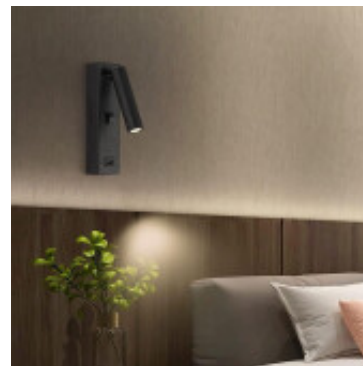

Aplique pared LED negro spot 3W calido +puerto USB - IX9256

CÓDIGO: IX9256

MARCA: Ixec

DESCRIPCIÓN: Aplique LED para pared. Diseño sobrio fabricado en aluminio y hierro de color negro mate. Base rectangular con interruptor ON/OFF y puerto USB. Spot LED cilíndrico que emite luz en tonalidad cálida (3000K), consumo 3W. Dimensiones: 190x50x160mm.

CARACTERÍSTICAS:

- Color** - Negro
- Tipo de luminaria** - Decorativo/Residencial
- Material** - Metal
- Montaje** - Adosar
- Potencia** - 0,03 - 7
- Ubicación** - Interior
- Tonalidad** - Cálida

Las imágenes son meramente ilustrativas y pueden, en algunos casos, no coincidir exactamente con el producto final.
Las descripciones y detalles de los artículos ofrecidos, son meramente informativos y pueden no coincidir en un todo con el producto final
