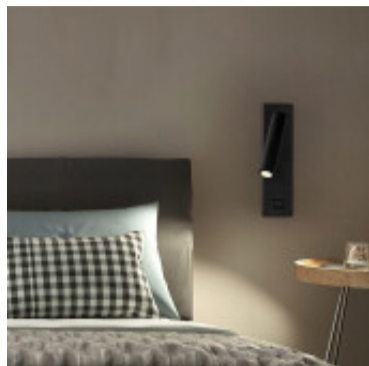

Aplique pared LED negro spot 3W calido +puerto USB - IX9256

CÓDIGO: IX9256

MARCA: Ixec

DESCRIPCIÓN: Aplique LED para pared. Diseño sobrio fabricado en aluminio y hierro de color negro mate. Base rectangular con interruptor ON/OFF y puerto USB. Spot LED cilíndrico que emite luz en tonalidad cálida (3000K), consumo 3W. Dimensiones: 190x50x160mm.

CARACTERÍSTICAS:

- Color** - Negro
- Tipo de luminaria** - Decorativo/Residencial
- Material** - Metal
- Montaje** - Adosar
- Potencia** - 0,03 - 7
- Ubicación** - Interior
- Tonalidad** - Cálida

Las imágenes son meramente ilustrativas y pueden, en algunos casos, no coincidir exactamente con el producto final.
Las descripciones y detalles de los artículos ofrecidos, son meramente informativos y pueden no coincidir en un todo con el producto final
