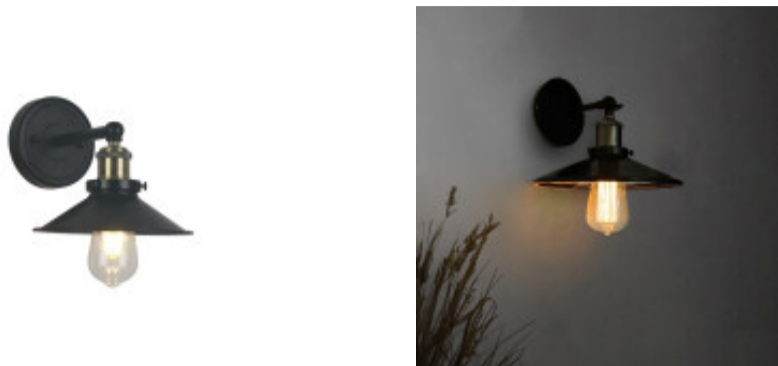

## Aplique fijo pared conico metal negro/dorado 1E27 - IX9250

CÓDIGO: IX9250

MARCA: Ixec

**DESCRIPCIÓN:** Aplique de pared fijo, decorativo, de estilo industrial-vintage. Fabricado en hierro y aluminio, con terminaciones negras y de color bronce. Pantalla cónica, ideal para lucir una lámpara globo vintage (no incluida), en pase E27. Dimensiones: 205x254x180mm (LargoxAnchoxAlto).

**CARACTERÍSTICAS:**

- Color** - Negro
- Tipo de luminaria** - Decorativo/Residencial
- Material** - Metal
- Montaje** - Adosar
- Potencia** - 7,2 - 12
- Ubicación** - Interior
- Pase** - E27

Las imágenes son meramente ilustrativas y pueden, en algunos casos, no coincidir exactamente con el producto final.  
Las descripciones y detalles de los artículos ofrecidos, son meramente informativos y pueden no coincidir en un todo con el producto final