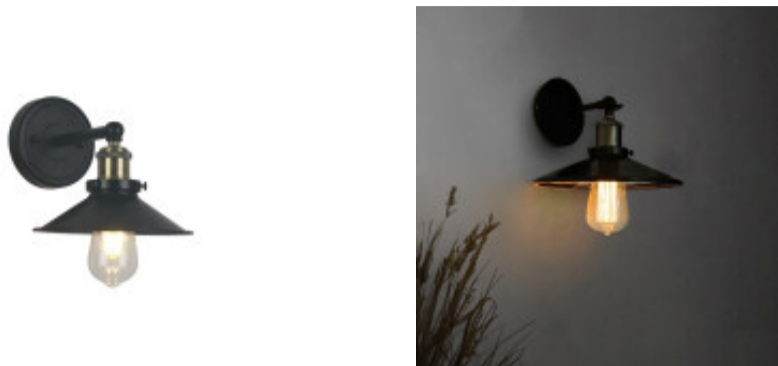

Aplique fijo pared conico metal negro/dorado 1E27 - IX9250

CÓDIGO: IX9250

MARCA: Ixec

DESCRIPCIÓN: Aplique de pared fijo, decorativo, de estilo industrial-vintage. Fabricado en hierro y aluminio, con terminaciones negras y de color bronce. Pantalla cónica, ideal para lucir una lámpara globo vintage (no incluida), en pase E27. Dimensiones: 205x254x180mm (LargoxAnchoxAlto).

CARACTERÍSTICAS:

- Color** - Negro
- Tipo de luminaria** - Decorativo/Residencial
- Material** - Metal
- Montaje** - Adosar
- Potencia** - 7,2 - 12
- Ubicación** - Interior
- Pase** - E27

Las imágenes son meramente ilustrativas y pueden, en algunos casos, no coincidir exactamente con el producto final.
Las descripciones y detalles de los artículos ofrecidos, son meramente informativos y pueden no coincidir en un todo con el producto final
