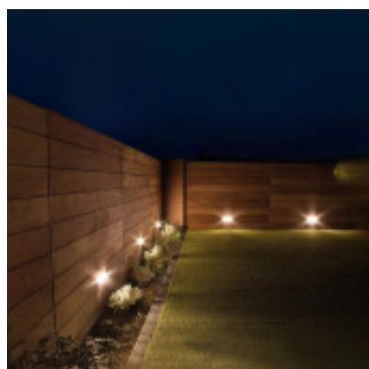

Plafon ovalado LED blanco 20W Ø222mm luz fria - IX9244Y

CÓDIGO: IX9244Y

MARCA: Ixec

DESCRIPCIÓN: Plafón ovalado LED para adosar a pared. Cuerpo acrílico de color blanco con difusor opalino. Conexionado a un driver integrado ON/OFF, de alimentación directa 220V para un sistema LED integrado de 20W de consumo. Emisión de luz en tonalidad fría 6000K. Medidas: Ø220mm.