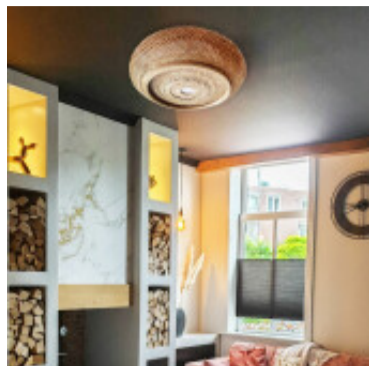

Plafon bambu con difusor opal 3xE27 Ø38cm - IX9240

CÓDIGO: IX9240

MARCA: Ixec

DESCRIPCIÓN: Plafón redondo fabricado en bambú, con difusor opal, conexionado para tres lámparas en pase E27, no incluidas.
Diámetro 380 mm, y altura 140 mm.

CARACTERÍSTICAS: **Color** - Marrón
Tipo de luminaria - Decorativo/Residencial
Material - Fibras Naturales
Montaje - Suspende
Ubicación - Interior
Pase - E27

Las imágenes son meramente ilustrativas y pueden, en algunos casos, no coincidir exactamente con el producto final.
Las descripciones y detalles de los artículos ofrecidos, son meramente informativos y pueden no coincidir en un todo con el producto final
