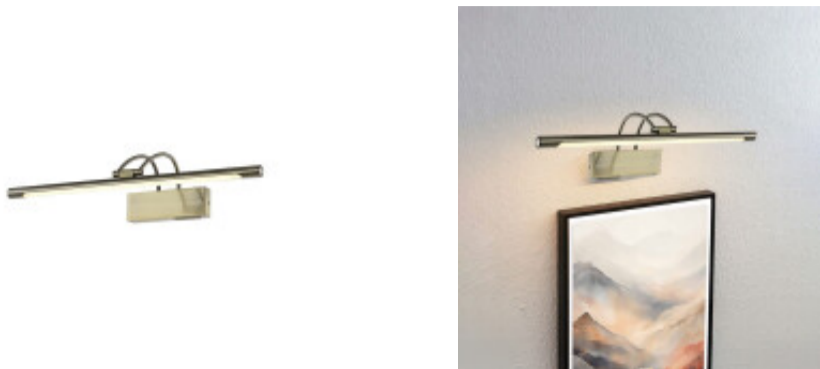

Aplique pared LED para cuadro 9W 3000K 450mm - IX9236

CÓDIGO: IX9236

MARCA: Ixec

DESCRIPCIÓN: Aplique de pared LED SMD para cuadro, cuerpo de metal color níquel, con difusor, conexionado a un sistema LED integrado de 9W de consumo, en tonalidad cálida (3000K). Medidas: largo 450 mm.

CARACTERÍSTICAS: **Color** - Níquel
Tipo de luminaria - Decorativo/Residencial, Técnica/Comercial
Material - Metal
Montaje - Adosar
Potencia - 7,2 - 12
Ubicación - Interior
Tonalidad - Cálida

Las imágenes son meramente ilustrativas y pueden, en algunos casos, no coincidir exactamente con el producto final.
Las descripciones y detalles de los artículos ofrecidos, son meramente informativos y pueden no coincidir en un todo con el producto final