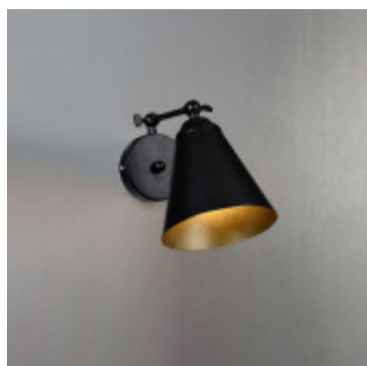

Aplique pared conico metal negro/dorado 1xE27 - IX9224

CÓDIGO: IX9224

MARCA: Ixec

DESCRIPCIÓN: Aplique de pared cónico de metal negro, con interior en color dorado. Conexionado para una lámpara LED en pase E27, no incluida. Diámetro 150mm, ancho 230mm, altura 180mm.

CARACTERÍSTICAS: **Color** - Negro
Tipo de luminaria - Decorativo/Residencial, Técnica/Comercial
Material - Metal
Montaje - Adosar
Ubicación - Interior
Pase - E27

Las imágenes son meramente ilustrativas y pueden, en algunos casos, no coincidir exactamente con el producto final.
Las descripciones y detalles de los artículos ofrecidos, son meramente informativos y pueden no coincidir en un todo con el producto final