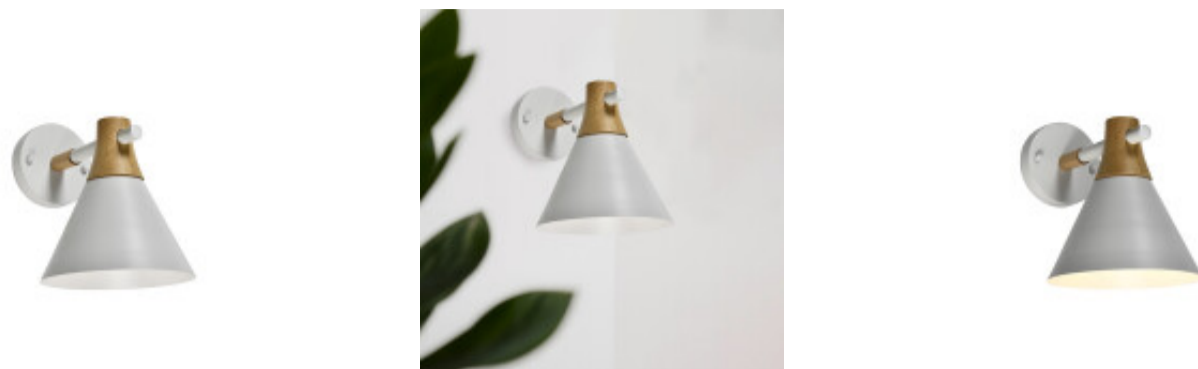

Aplique pared conico metal blanco 1xE27 - IX9222

CÓDIGO: IX9222

MARCA: Ixec

DESCRIPCIÓN: Aplique de pared cónico de metal blanco, con detalles en madera clara. Conexionado para una lámpara LED en pase E27, no incluida. Medidas: largo 195mm, ancho 270mm, altura 240mm.

CARACTERÍSTICAS: **Color** - Blanco
Tipo de luminaria - Decorativo/Residencial, Técnica/Comercial
Material - Metal
Montaje - Adosar
Ubicación - Interior
Pase - E27

Las imágenes son meramente ilustrativas y pueden, en algunos casos, no coincidir exactamente con el producto final.
Las descripciones y detalles de los artículos ofrecidos, son meramente informativos y pueden no coincidir en un todo con el producto final