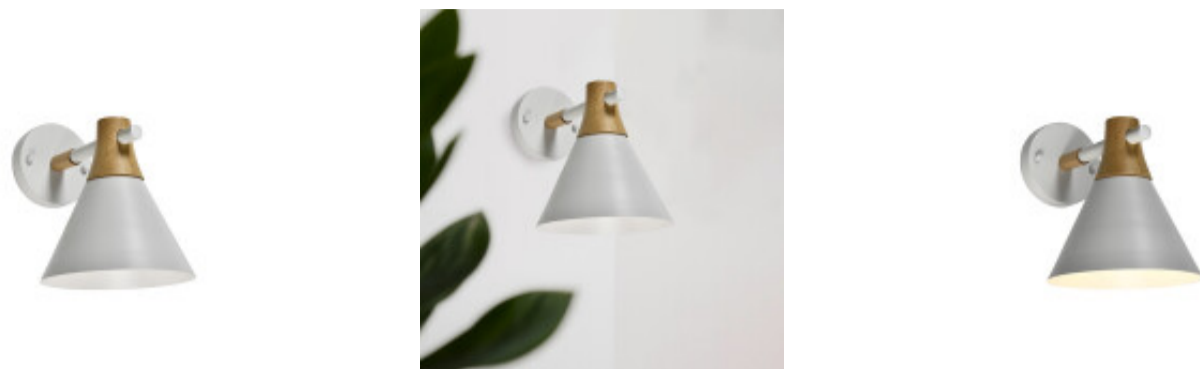

Aplique pared conico metal blanco 1xE27 - IX9222

CÓDIGO: IX9222

MARCA: Ixec

DESCRIPCIÓN: Aplique de pared cónico de metal blanco, con detalles en madera clara. Conexionado para una lámpara LED en pase E27, no incluida. Medidas: largo 195mm, ancho 270mm, altura 240mm.

CARACTERÍSTICAS: **Color** - Blanco
Tipo de luminaria - Decorativo/Residencial, Técnica/Comercial
Material - Metal
Montaje - Adosar
Ubicación - Interior
Pase - E27

Las imágenes son meramente ilustrativas y pueden, en algunos casos, no coincidir exactamente con el producto final.
Las descripciones y detalles de los artículos ofrecidos, son meramente informativos y pueden no coincidir en un todo con el producto final