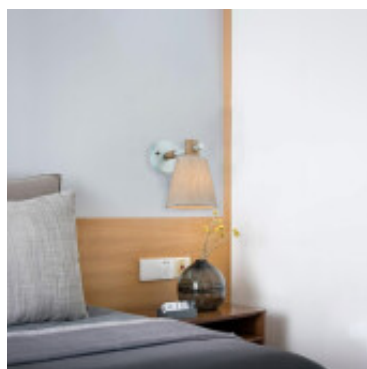

Aplique pared pantalla textil beige 1xE27 - IX9218

CÓDIGO: IX9218

MARCA: Ixec

DESCRIPCIÓN: Aplique de pared de metal gris, con base redonda, pantalla textil de color beige y detalles en madera. Conexionado para una lámpara LED en pase E27, no incluida. Medidas: largo 160mm, ancho 245mm, altura 230mm.

CARACTERÍSTICAS:

- Color** - Blanco
- Tipo de luminaria** - Decorativo/Residencial, Técnica/Comercial
- Material** - Metal, Tela
- Montaje** - Adosar
- Ubicación** - Interior
- Pase** - E27

Las imágenes son meramente ilustrativas y pueden, en algunos casos, no coincidir exactamente con el producto final.
Las descripciones y detalles de los artículos ofrecidos, son meramente informativos y pueden no coincidir en un todo con el producto final