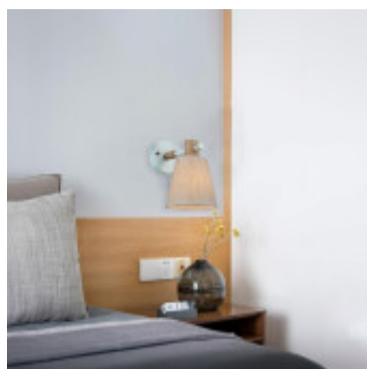

## Aplique pared pantalla textil beige 1xE27 - IX9218

---

---

CÓDIGO: IX9218

---

MARCA: Ixec

---

DESCRIPCIÓN: Aplique de pared de metal gris, con base redonda, pantalla textil de color beige y detalles en madera. Conexionado para una lámpara LED en pase E27, no incluida. Medidas: largo 160mm, ancho 245mm, altura 230mm.

---

CARACTERÍSTICAS: **Color** - Blanco  
**Tipo de luminaria** - Decorativo/Residencial, Técnica/Comercial  
**Material** - Metal, Tela  
**Montaje** - Adosar  
**Ubicación** - Interior  
**Pase** - E27