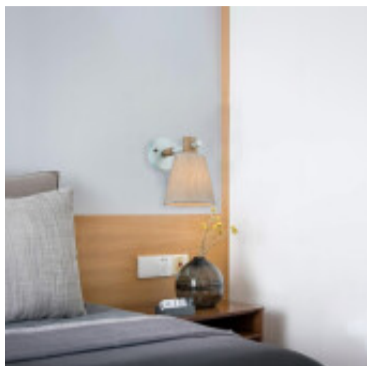

Aplique pared pantalla textil beige 1xE27 - IX9218

CÓDIGO: IX9218

MARCA: Ixec

DESCRIPCIÓN: Aplique de pared de metal gris, con base redonda, pantalla textil de color beige y detalles en madera. Conexionado para una lámpara LED en pase E27, no incluida. Medidas: largo 160mm, ancho 245mm, altura 230mm.

CARACTERÍSTICAS: **Color** - Blanco
Tipo de luminaria - Decorativo/Residencial, Técnica/Comercial
Material - Metal, Tela
Montaje - Adosar
Ubicación - Interior
Pase - E27

Las imágenes son meramente ilustrativas y pueden, en algunos casos, no coincidir exactamente con el producto final.
Las descripciones y detalles de los artículos ofrecidos, son meramente informativos y pueden no coincidir en un todo con el producto final