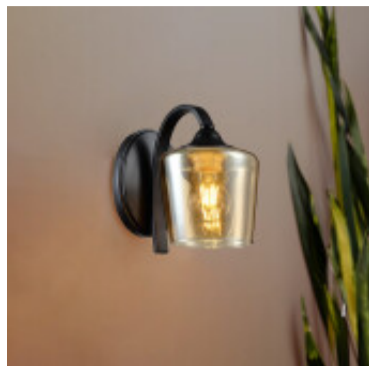

Aplique pared negro c/tulipa vidrio ambar 1xE27 - IX9214

CÓDIGO: IX9214

MARCA: Ixec

DESCRIPCIÓN: Aplique de pared con base redonda de metal negro y tulipa de vidrio color ámbar. Conexionado para una lámpara LED en pase E27, no incluida. Medidas: largo 140mm, ancho 240mm, altura 225mm.

CARACTERÍSTICAS: **Color** - Negro
Tipo de luminaria - Decorativo/Residencial, Técnica/Comercial
Material - Metal, Vidrio
Montaje - Adosar
Ubicación - Interior
Pase - E27

Las imágenes son meramente ilustrativas y pueden, en algunos casos, no coincidir exactamente con el producto final.
Las descripciones y detalles de los artículos ofrecidos, son meramente informativos y pueden no coincidir en un todo con el producto final
