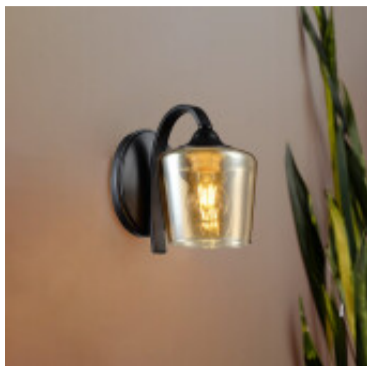

## Aplique pared negro c/tulipa vidrio ambar 1xE27 - IX9214

---

---

CÓDIGO: IX9214

---

MARCA: Ixec

---

DESCRIPCIÓN: Aplique de pared con base redonda de metal negro y tulipa de vidrio color ámbar. Conexionado para una lámpara LED en pase E27, no incluida. Medidas: largo 140mm, ancho 240mm, altura 225mm.

---

CARACTERÍSTICAS: **Color** - Negro  
**Tipo de luminaria** - Decorativo/Residencial, Técnica/Comercial  
**Material** - Metal, Vidrio  
**Montaje** - Adosar  
**Ubicación** - Interior  
**Pase** - E27