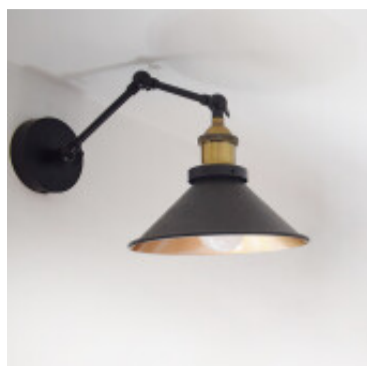

Aplique pared conico metal negro/dorado 1E27 - IX9202

CÓDIGO: IX9202

MARCA: Ixec

DESCRIPCIÓN: Aplique de pared tipo campana cónica de metal negro, con interior en color dorado. Conexionado para una lámpara LED en pase E27, no incluida. Medidas: largo 210mm, ancho 300mm, altura 190mm.

CARACTERÍSTICAS: **Color** - Negro
Tipo de luminaria - Decorativo/Residencial, Técnica/Comercial
Material - Metal
Montaje - Adosar
Ubicación - Interior
Pase - E27

Las imágenes son meramente ilustrativas y pueden, en algunos casos, no coincidir exactamente con el producto final.
Las descripciones y detalles de los artículos ofrecidos, son meramente informativos y pueden no coincidir en un todo con el producto final
