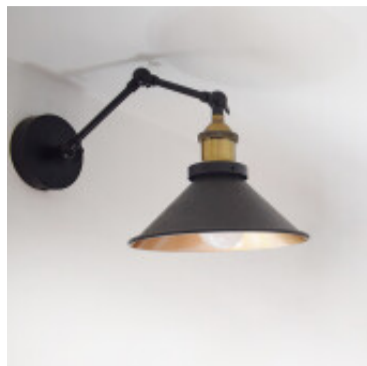

Aplique pared conico metal negro/dorado 1E27 - IX9202

CÓDIGO: IX9202

MARCA: Ixec

DESCRIPCIÓN: Aplique de pared tipo campana cónica de metal negro, con interior en color dorado. Conexionado para una lámpara LED en pase E27, no incluida. Medidas: largo 210mm, ancho 300mm, altura 190mm.

CARACTERÍSTICAS: **Color** - Negro
Tipo de luminaria - Decorativo/Residencial, Técnica/Comercial
Material - Metal
Montaje - Adosar
Ubicación - Interior
Pase - E27

Las imágenes son meramente ilustrativas y pueden, en algunos casos, no coincidir exactamente con el producto final.
Las descripciones y detalles de los artículos ofrecidos, son meramente informativos y pueden no coincidir en un todo con el producto final