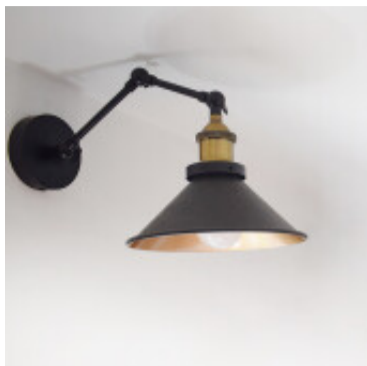

Aplique pared conico metal negro/dorado 1E27 - IX9202

CÓDIGO: IX9202

MARCA: Ixec

DESCRIPCIÓN: Aplique de pared tipo campana cónica de metal negro, con interior en color dorado. Conexionado para una lámpara LED en pase E27, no incluida. Medidas: largo 210mm, ancho 300mm, altura 190mm.

CARACTERÍSTICAS: **Color** - Negro
Tipo de luminaria - Decorativo/Residencial, Técnica/Comercial
Material - Metal
Montaje - Adosar
Ubicación - Interior
Pase - E27

Las imágenes son meramente ilustrativas y pueden, en algunos casos, no coincidir exactamente con el producto final.
Las descripciones y detalles de los artículos ofrecidos, son meramente informativos y pueden no coincidir en un todo con el producto final
