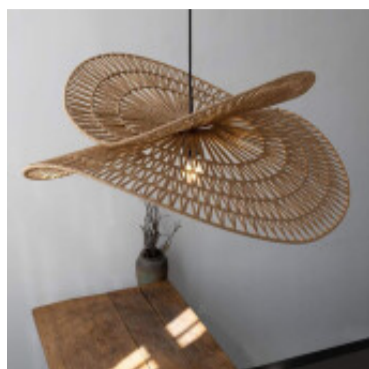

Lampara colgante cuerda de papel E27 Ø800mm - IX9194

CÓDIGO: IX9194

MARCA: Ixec

DESCRIPCIÓN: Colgante de estilo étnico chic, estructurado con varillas de metal y recubierto con un tejido de cuerda de papel. Ideal para iluminar y decorar espacios con un toque natural y relajado. Conexionada para utilizarse con una lámpara en pase E27. Medidas: Ø800x320x1200mm (DiámetroxAlturaxAltura total).

CARACTERÍSTICAS:

- Color** - Marrón
- Tipo de luminaria** - Decorativo/Residencial
- Montaje** - Suspende
- Ubicación** - Interior
- Pase** - E27

Las imágenes son meramente ilustrativas y pueden, en algunos casos, no coincidir exactamente con el producto final.
Las descripciones y detalles de los artículos ofrecidos, son meramente informativos y pueden no coincidir en un todo con el producto final