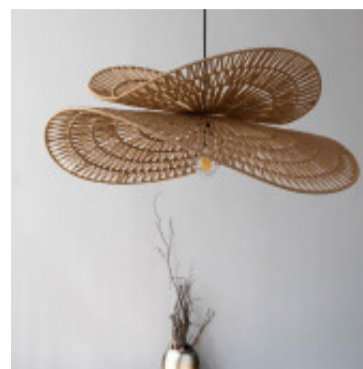

Lampara colgante cuerda de papel E27 Ø800mm - IX9194

CÓDIGO: IX9194

MARCA: Ixec

DESCRIPCIÓN: Colgante de estilo étnico chic, estructurado con varillas de metal y recubierto con un tejido de cuerda de papel. Ideal para iluminar y decorar espacios con un toque natural y relajado. Conexionada para utilizarse con una lámpara en pase E27. Medidas: Ø800x320x1200mm (DiámetroxAlturaxAltura total).

CARACTERÍSTICAS:

- Color** - Marrón
- Tipo de luminaria** - Decorativo/Residencial
- Montaje** - Suspende
- Ubicación** - Interior
- Pase** - E27

Las imágenes son meramente ilustrativas y pueden, en algunos casos, no coincidir exactamente con el producto final.
Las descripciones y detalles de los artículos ofrecidos, son meramente informativos y pueden no coincidir en un todo con el producto final