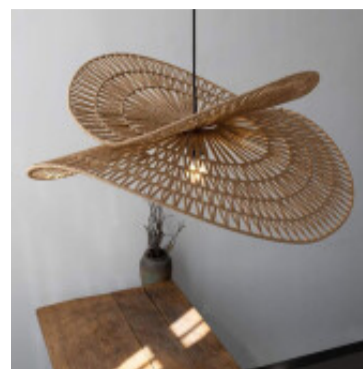

## Lampara colgante cuerda de papel E27 Ø500mm - IX9192

---

---

CÓDIGO: IX9192

---

MARCA: Ixec

---

**DESCRIPCIÓN:** Colgante de estilo étnico chic, estructurado con varillas de metal y recubierto con un tejido de cuerda de papel. Ideal para iluminar y decorar espacios con un toque natural y relajado. Conexionada para utilizarse con una lámpara en pase E27. Medidas: Ø500x200x1200mm (DiámetroxAlturaxAltura total).

---

**CARACTERÍSTICAS:**

- Color** - Marrón
- Tipo de luminaria** - Decorativo/Residencial
- Montaje** - Suspende
- Ubicación** - Interior
- Pase** - E27

---

Las imágenes son meramente ilustrativas y pueden, en algunos casos, no coincidir exactamente con el producto final.  
Las descripciones y detalles de los artículos ofrecidos, son meramente informativos y pueden no coincidir en un todo con el producto final