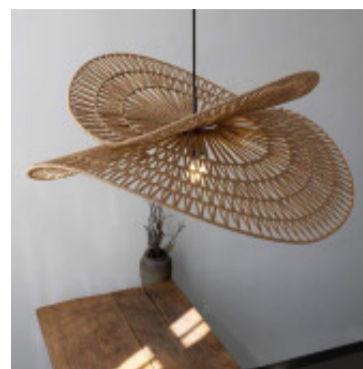

Lampara colgante cuerda de papel E27 Ø500mm - IX9192

CÓDIGO: IX9192

MARCA: Ixec

DESCRIPCIÓN: Colgante de estilo étnico chic, estructurado con varillas de metal y recubierto con un tejido de cuerda de papel. Ideal para iluminar y decorar espacios con un toque natural y relajado. Conexionada para utilizarse con una lámpara en pase E27. Medidas: Ø500x200x1200mm (DiámetroxAlturaxAltura total).

CARACTERÍSTICAS:

- Color** - Marrón
- Tipo de luminaria** - Decorativo/Residencial
- Montaje** - Suspende
- Ubicación** - Interior
- Pase** - E27

Las imágenes son meramente ilustrativas y pueden, en algunos casos, no coincidir exactamente con el producto final.
Las descripciones y detalles de los artículos ofrecidos, son meramente informativos y pueden no coincidir en un todo con el producto final