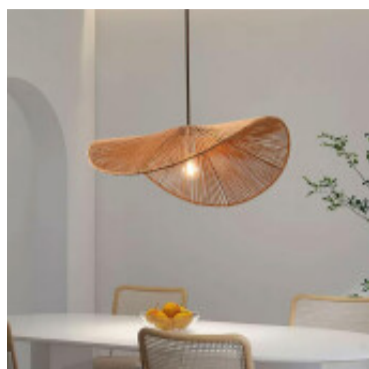

## Lampara colgante de metal y cuerda E27 Ø600mm - IX9190

CÓDIGO: IX9190

MARCA: Ixec

**DESCRIPCIÓN:** Colgante con una pantalla estructurada con varillas metal, y cubierta con un entramado de tiras de cuerda de color marrón claro. Perfecta para decorar e iluminar un salón, recibidor o dormitorio, ofreciendo una iluminación suave, cálida y agradable. Conexionada para utilizarse con una lámpara en pase E27. Medidas: Ø600x1200mm (DiámetroxAltura total).

**CARACTERÍSTICAS:**

- Color** - Marrón
- Tipo de luminaria** - Decorativo/Residencial
- Montaje** - Suspende
- Ubicación** - Interior
- Pase** - E27

Las imágenes son meramente ilustrativas y pueden, en algunos casos, no coincidir exactamente con el producto final.  
Las descripciones y detalles de los artículos ofrecidos, son meramente informativos y pueden no coincidir en un todo con el producto final