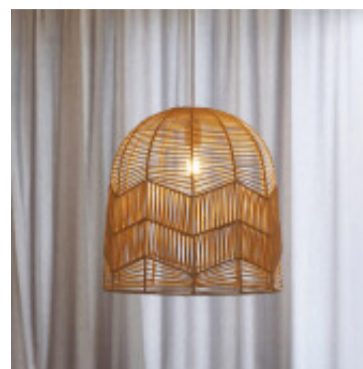

Lampara colgante ratan Ø60cm altura 60cm - IX9186

CÓDIGO: IX9186

MARCA: Ixec

DESCRIPCIÓN: Colgante tipo campana en ratán. Conexionado para una lámpara LED en pase E27, no incluida. Medidas: diámetro: 60cm y altura: 60cm.

CARACTERÍSTICAS: **Color** - Marrón
Tipo de luminaria - Decorativo/Residencial
Material - Fibras Artificiales
Montaje - Suspende
Ubicación - Interior
Pase - E27

Las imágenes son meramente ilustrativas y pueden, en algunos casos, no coincidir exactamente con el producto final.
Las descripciones y detalles de los artículos ofrecidos, son meramente informativos y pueden no coincidir en un todo con el producto final