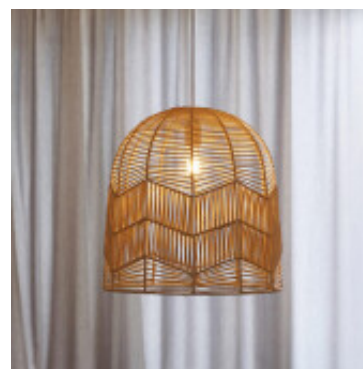

Lampara colgante ratan Ø60cm altura 60cm - IX9186

CÓDIGO: IX9186

MARCA: Ixec

DESCRIPCIÓN: Colgante tipo campana en ratán. Conexionado para una lámpara LED en pase E27, no incluida. Medidas: diámetro: 60cm y altura: 60cm.

CARACTERÍSTICAS: **Color** - Marrón
Tipo de luminaria - Decorativo/Residencial
Material - Fibras Artificiales
Montaje - Suspende
Ubicación - Interior
Pase - E27

Las imágenes son meramente ilustrativas y pueden, en algunos casos, no coincidir exactamente con el producto final.
Las descripciones y detalles de los artículos ofrecidos, son meramente informativos y pueden no coincidir en un todo con el producto final