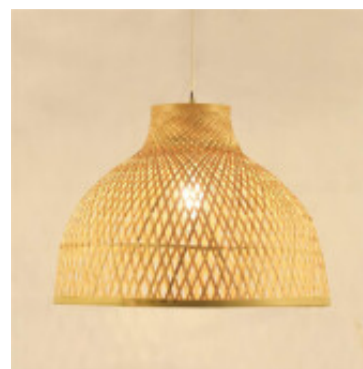

Lampara colgante campana de bambu E27 Ø400mm - IX9176

CÓDIGO: IX9176

MARCA: Ixec

DESCRIPCIÓN: Colgante con una campana estructurada con varillas entrelazadas de bambú. Conectado para una lámpara en pase E27, no incluida. Dimensiones: diámetro 400mm, altura 320mm. Longitud del cable de suspensión: 1200mm.

CARACTERÍSTICAS: **Color** - Marrón
Tipo de luminaria - Decorativo/Residencial
Material - Fibras Naturales
Montaje - Adosar
Potencia - 7,2 - 12
Ubicación - Interior
Pase - E27

Las imágenes son meramente ilustrativas y pueden, en algunos casos, no coincidir exactamente con el producto final.
Las descripciones y detalles de los artículos ofrecidos, son meramente informativos y pueden no coincidir en un todo con el producto final