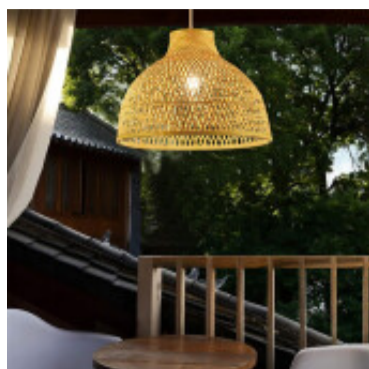

Lampara colgante campana de bambu E27 Ø400mm - IX9176

CÓDIGO: IX9176

MARCA: Ixec

DESCRIPCIÓN: Colgante con una campana estructurada con varillas entrelazadas de bambú. Conectado para una lámpara en pase E27, no incluida. Dimensiones: diámetro 400mm, altura 320mm. Longitud del cable de suspensión: 1200mm.

CARACTERÍSTICAS: **Color** - Marrón
Tipo de luminaria - Decorativo/Residencial
Material - Fibras Naturales
Montaje - Adosar
Potencia - 7,2 - 12
Ubicación - Interior
Pase - E27

Las imágenes son meramente ilustrativas y pueden, en algunos casos, no coincidir exactamente con el producto final.
Las descripciones y detalles de los artículos ofrecidos, son meramente informativos y pueden no coincidir en un todo con el producto final