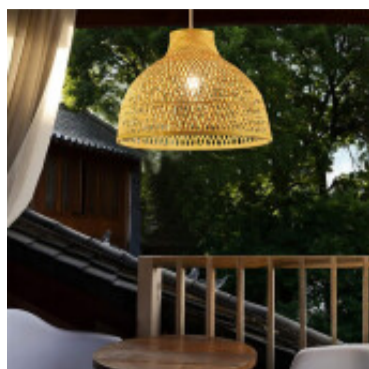

## Lampara colgante campana de bambu E27 Ø400mm - IX9176

CÓDIGO: IX9176

MARCA: Ixec

DESCRIPCIÓN: Colgante con una campana estructurada con varillas entrelazadas de bambú. Conectado para una lámpara en pase E27, no incluida. Dimensiones: diámetro 400mm, altura 320mm. Longitud del cable de suspensión: 1200mm.