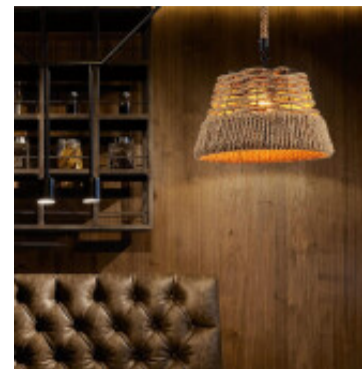

## Lampara colgante conico de cañamo y metal Ø36,5cm - IX9174

CÓDIGO: IX9174

MARCA: Ixec

DESCRIPCIÓN: Colgante con campana cónica, amplia y rústica confeccionada con cuerda de cañamo, estructurada con varillas metálicas, negras. Conexionado con pase E27. Dimensiones: Ø365x230mm