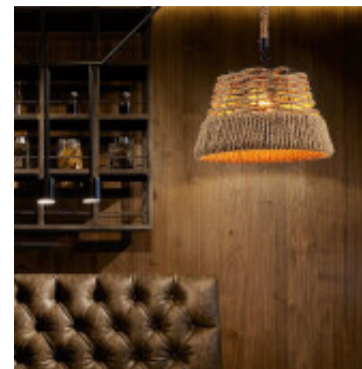

Lampara colgante conico de cañamo y metal Ø36,5cm - IX9174

CÓDIGO: IX9174

MARCA: Ixec

DESCRIPCIÓN: Colgante con campana cónica, amplia y rústica confeccionada con cuerda de cañamo, estructurada con varillas metálicas, negras. Conexionado con pase E27. Dimensiones: Ø365x230mm

CARACTERÍSTICAS: **Color** - Negro
Tipo de luminaria - Decorativo/Residencial
Material - Fibras Naturales
Montaje - Adosar
Potencia - 7,2 - 12
Ubicación - Interior
Pase - E27

Las imágenes son meramente ilustrativas y pueden, en algunos casos, no coincidir exactamente con el producto final.
Las descripciones y detalles de los artículos ofrecidos, son meramente informativos y pueden no coincidir en un todo con el producto final