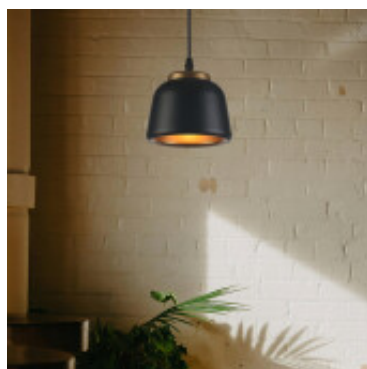

Lampara colgante campana metal negro dorado Ø15cm - IX9162

CÓDIGO: IX9162

MARCA: Ixec

DESCRIPCIÓN: Colgante tipo campana de metal color exterior negro mate, interior dorado. Conexionado para una lámpara LED en pase E14, no incluida. Medidas: diámetro 150mm, altura 120mm.

CARACTERÍSTICAS: **Color** - Negro
Tipo de luminaria - Decorativo/Residencial
Material - Metal
Montaje - Suspende
Ubicación - Interior
Pase - E14

Las imágenes son meramente ilustrativas y pueden, en algunos casos, no coincidir exactamente con el producto final.
Las descripciones y detalles de los artículos ofrecidos, son meramente informativos y pueden no coincidir en un todo con el producto final
