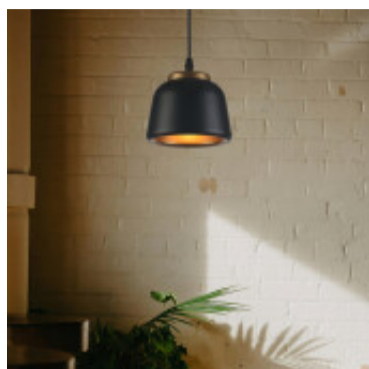

Lampara colgante campana metal negro dorado Ø15cm - IX9162

CÓDIGO: IX9162

MARCA: Ixec

DESCRIPCIÓN: Colgante tipo campana de metal color exterior negro mate, interior dorado. Conexionado para una lámpara LED en pase E14, no incluida. Medidas: diámetro 150mm, altura 120mm.

CARACTERÍSTICAS: **Color** - Negro
Tipo de luminaria - Decorativo/Residencial
Material - Metal
Montaje - Suspende
Ubicación - Interior
Pase - E14

Las imágenes son meramente ilustrativas y pueden, en algunos casos, no coincidir exactamente con el producto final.
Las descripciones y detalles de los artículos ofrecidos, son meramente informativos y pueden no coincidir en un todo con el producto final