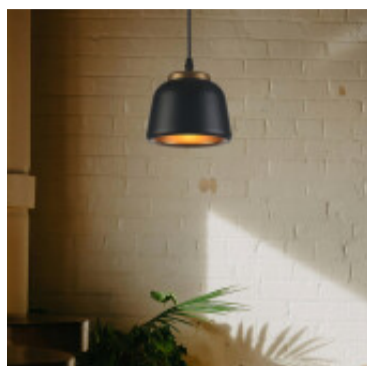

Lampara colgante campana metal negro dorado Ø15cm - IX9162

CÓDIGO: IX9162

MARCA: Ixec

DESCRIPCIÓN: Colgante tipo campana de metal color exterior negro mate, interior dorado. Conexionado para una lámpara LED en pase E14, no incluida. Medidas: diámetro 150mm, altura 120mm.

CARACTERÍSTICAS: **Color** - Negro
Tipo de luminaria - Decorativo/Residencial
Material - Metal
Montaje - Suspende
Ubicación - Interior
Pase - E14

Las imágenes son meramente ilustrativas y pueden, en algunos casos, no coincidir exactamente con el producto final.
Las descripciones y detalles de los artículos ofrecidos, son meramente informativos y pueden no coincidir en un todo con el producto final
