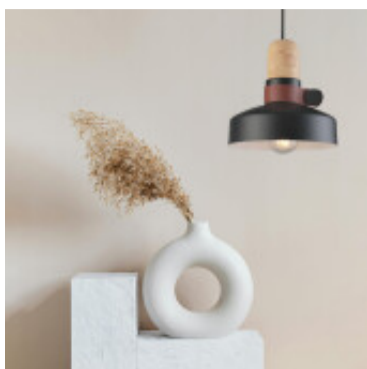

## Lampara colgante campana metal negro/madera Ø21cm - IX9160

---

---

CÓDIGO: IX9160

---

MARCA: Ixec

---

DESCRIPCIÓN: Colgante tipo campana de metal negro, con cabezal en madera clara y accesorio decorativo símil cuero de color marrón, conexionado para lámpara LED en pase E27, no incluida. Medidas: diámetro 210mm y altura 200mm.

---

CARACTERÍSTICAS: **Color** - Negro  
**Tipo de luminaria** - Decorativo/Residencial  
**Material** - Metal  
**Montaje** - Suspende  
**Ubicación** - Interior  
**Pase** - E27

Las imágenes son meramente ilustrativas y pueden, en algunos casos, no coincidir exactamente con el producto final.  
Las descripciones y detalles de los artículos ofrecidos, son meramente informativos y pueden no coincidir en un todo con el producto final