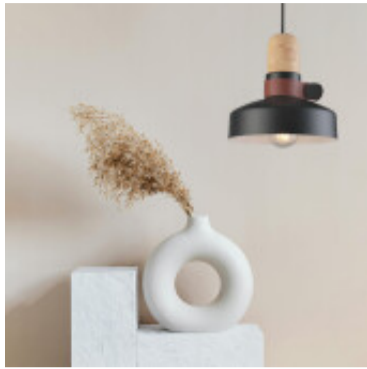

Lampara colgante campana metal negro/madera Ø21cm - IX9160

CÓDIGO: IX9160

MARCA: Ixec

DESCRIPCIÓN: Colgante tipo campana de metal negro, con cabezal en madera clara y accesorio decorativo símil cuero de color marrón, conexionado para lámpara LED en pase E27, no incluida. Medidas: diámetro 210mm y altura 200mm.

CARACTERÍSTICAS:

- Color** - Negro
- Tipo de luminaria** - Decorativo/Residencial
- Material** - Metal
- Montaje** - Suspende
- Ubicación** - Interior
- Pase** - E27

Las imágenes son meramente ilustrativas y pueden, en algunos casos, no coincidir exactamente con el producto final.
Las descripciones y detalles de los artículos ofrecidos, son meramente informativos y pueden no coincidir en un todo con el producto final
