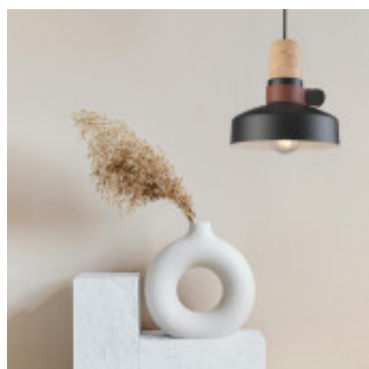

## Lampara colgante campana metal negro/madera Ø21cm - IX9160

CÓDIGO: IX9160

MARCA: Ixec

**DESCRIPCIÓN:** Colgante tipo campana de metal negro, con cabezal en madera clara y accesorio decorativo símil cuero de color marrón, conexionado para lámpara LED en pase E27, no incluida. Medidas: diámetro 210mm y altura 200mm.

**CARACTERÍSTICAS:**

- Color** - Negro
- Tipo de luminaria** - Decorativo/Residencial
- Material** - Metal
- Montaje** - Suspende
- Ubicación** - Interior
- Pase** - E27

Las imágenes son meramente ilustrativas y pueden, en algunos casos, no coincidir exactamente con el producto final.  
Las descripciones y detalles de los artículos ofrecidos, son meramente informativos y pueden no coincidir en un todo con el producto final