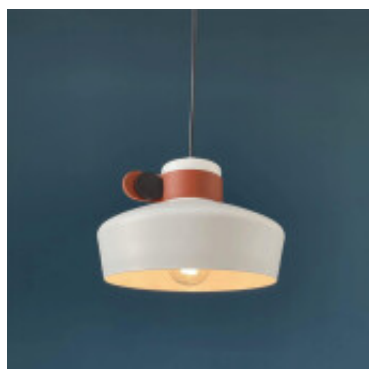

Lampara colgante campana metal blanco/madera Ø21cm - IX9159

CÓDIGO: IX9159

MARCA: Ixec

DESCRIPCIÓN: Colgante tipo campana de metal blanco, con cabezal en madera clara y accesorio decorativo símil cuero de color marrón, conexionado para lámpara LED en pase E27, no incluida. Medidas: diámetro 210mm y altura 200mm.

CARACTERÍSTICAS: **Color** - Blanco
Tipo de luminaria - Decorativo/Residencial
Material - Metal
Montaje - Suspende
Ubicación - Interior
Pase - E27

Las imágenes son meramente ilustrativas y pueden, en algunos casos, no coincidir exactamente con el producto final.
Las descripciones y detalles de los artículos ofrecidos, son meramente informativos y pueden no coincidir en un todo con el producto final
