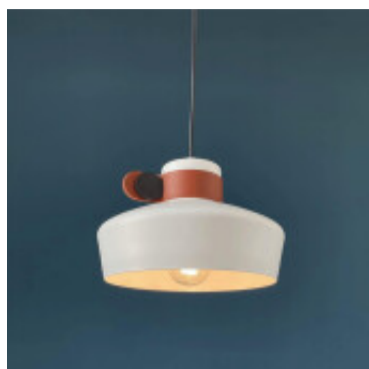

Lampara colgante campana metal blanco/madera Ø21cm - IX9159

CÓDIGO: IX9159

MARCA: Ixec

DESCRIPCIÓN: Colgante tipo campana de metal blanco, con cabezal en madera clara y accesorio decorativo símil cuero de color marrón, conexionado para lámpara LED en pase E27, no incluida. Medidas: diámetro 210mm y altura 200mm.

CARACTERÍSTICAS: **Color** - Blanco
Tipo de luminaria - Decorativo/Residencial
Material - Metal
Montaje - Suspende
Ubicación - Interior
Pase - E27

Las imágenes son meramente ilustrativas y pueden, en algunos casos, no coincidir exactamente con el producto final.
Las descripciones y detalles de los artículos ofrecidos, son meramente informativos y pueden no coincidir en un todo con el producto final
