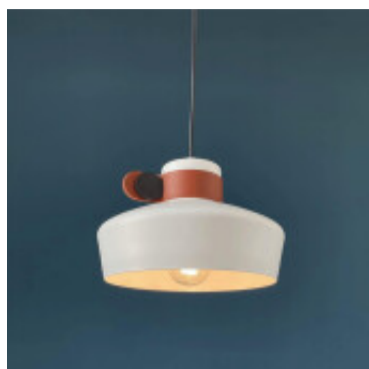

## Lampara colgante campana metal blanco/madera Ø21cm - IX9159

---

---

CÓDIGO: IX9159

---

MARCA: Ixec

---

DESCRIPCIÓN: Colgante tipo campana de metal blanco, con cabezal en madera clara y accesorio decorativo símil cuero de color marrón, conexionado para lámpara LED en pase E27, no incluida. Medidas: diámetro 210mm y altura 200mm.

---

CARACTERÍSTICAS: **Color** - Blanco  
**Tipo de luminaria** - Decorativo/Residencial  
**Material** - Metal  
**Montaje** - Suspende  
**Ubicación** - Interior  
**Pase** - E27

Las imágenes son meramente ilustrativas y pueden, en algunos casos, no coincidir exactamente con el producto final.  
Las descripciones y detalles de los artículos ofrecidos, son meramente informativos y pueden no coincidir en un todo con el producto final