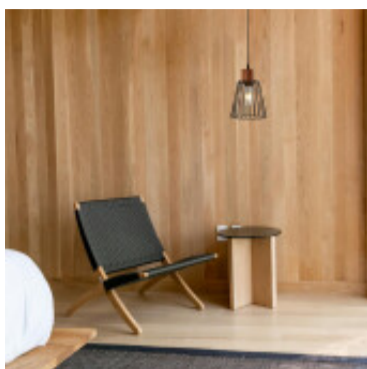

## Lampara colgante conico reja metal negro Ø20cm - IX9157

---

---

CÓDIGO: IX9157

---

MARCA: Ixec

---

DESCRIPCIÓN: Colgante cónico tipo reja de metal negro, con cabezal de madera. Conexionado para una lámpara LED en pase E27, no incluida. Medidas: diámetro 200mm y altura 270mm.

---

CARACTERÍSTICAS: **Color** - Negro  
**Tipo de luminaria** - Decorativo/Residencial  
**Material** - Metal  
**Montaje** - Suspende  
**Ubicación** - Interior  
**Pase** - E27

Las imágenes son meramente ilustrativas y pueden, en algunos casos, no coincidir exactamente con el producto final.  
Las descripciones y detalles de los artículos ofrecidos, son meramente informativos y pueden no coincidir en un todo con el producto final