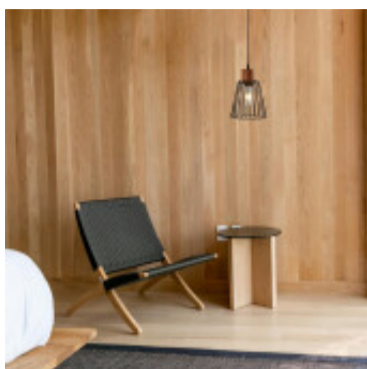

## Lampara colgante conico reja metal negro Ø20cm - IX9157

CÓDIGO: IX9157

MARCA: Ixec

DESCRIPCIÓN: Colgante cónico tipo reja de metal negro, con cabezal de madera. Conexionado para una lámpara LED en pase E27, no incluida. Medidas: diámetro 200mm y altura 270mm.

CARACTERÍSTICAS: **Color** - Negro  
**Tipo de luminaria** - Decorativo/Residencial  
**Material** - Metal  
**Montaje** - Suspende  
**Ubicación** - Interior  
**Pase** - E27

Las imágenes son meramente ilustrativas y pueden, en algunos casos, no coincidir exactamente con el producto final.  
Las descripciones y detalles de los artículos ofrecidos, son meramente informativos y pueden no coincidir en un todo con el producto final