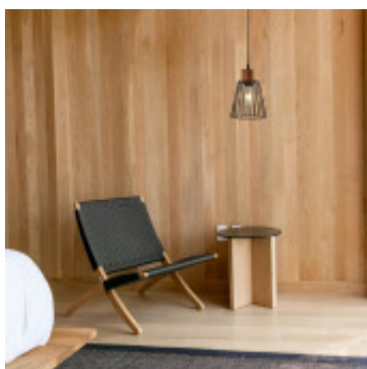

Lampara colgante conico reja metal negro Ø20cm - IX9157

CÓDIGO: IX9157

MARCA: Ixec

DESCRIPCIÓN: Colgante cónico tipo reja de metal negro, con cabezal de madera. Conexionado para una lámpara LED en pase E27, no incluida. Medidas: diámetro 200mm y altura 270mm.

CARACTERÍSTICAS: **Color** - Negro
Tipo de luminaria - Decorativo/Residencial
Material - Metal
Montaje - Suspende
Ubicación - Interior
Pase - E27

Las imágenes son meramente ilustrativas y pueden, en algunos casos, no coincidir exactamente con el producto final.
Las descripciones y detalles de los artículos ofrecidos, son meramente informativos y pueden no coincidir en un todo con el producto final