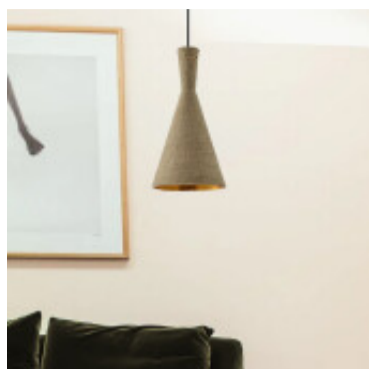

## Lampara colgante cono aluminio cuerda beige Ø19cm - IX9151

---

---

CÓDIGO: IX9151

---

MARCA: Ixec

---

**DESCRIPCIÓN:** Colgante cónico con cuerpo de metal recubierto con cuerda color beige por el exterior, al interior el metal es de color cobre. Conexionado para una lámpara LED en pase E27, no incluida. Medidas: diámetro 195mm y altura 380mm.

---

**CARACTERÍSTICAS:**

- Color** - Beige
- Tipo de luminaria** - Decorativo/Residencial
- Material** - Fibras Naturales, Metal
- Montaje** - Suspende
- Ubicación** - Interior
- Pase** - E27

Las imágenes son meramente ilustrativas y pueden, en algunos casos, no coincidir exactamente con el producto final.  
Las descripciones y detalles de los artículos ofrecidos, son meramente informativos y pueden no coincidir en un todo con el producto final