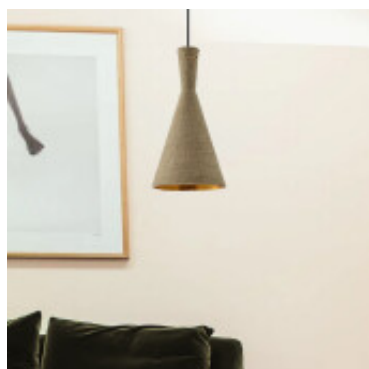

Lampara colgante cono aluminio cuerda beige Ø19cm - IX9151

CÓDIGO: IX9151

MARCA: Ixec

DESCRIPCIÓN: Colgante cónico con cuerpo de metal recubierto con cuerda color beige por el exterior, al interior el metal es de color cobre. Conexionado para una lámpara LED en pase E27, no incluida. Medidas: diámetro 195mm y altura 380mm.

CARACTERÍSTICAS: **Color** - Beige
Tipo de luminaria - Decorativo/Residencial
Material - Fibras Naturales, Metal
Montaje - Suspende
Ubicación - Interior
Pase - E27

Las imágenes son meramente ilustrativas y pueden, en algunos casos, no coincidir exactamente con el producto final.
Las descripciones y detalles de los artículos ofrecidos, son meramente informativos y pueden no coincidir en un todo con el producto final
