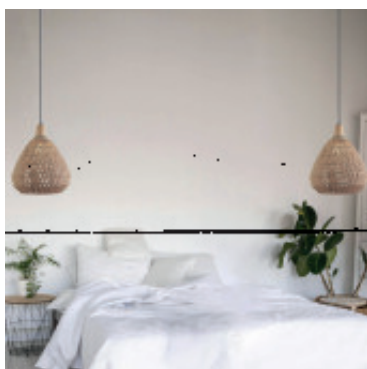

## Lampara colgante campana madera y cuerda E27 Ø340 - IX9149

CÓDIGO: IX9149

MARCA: Ixec

DESCRIPCIÓN: Colgante tipo campana diseñada con un entramado de cuerda en color natural, y detalles en madera. Conexionada para utilizarse con una lámpara en pase E27. Medidas: Ø340x415x1200mm (DiámetroxAltura de la campanaxAltura total).

CARACTERÍSTICAS: **Color** - Marrón  
**Tipo de luminaria** - Decorativo/Residencial  
**Montaje** - Suspende  
**Ubicación** - Interior  
**Pase** - E27

Las imágenes son meramente ilustrativas y pueden, en algunos casos, no coincidir exactamente con el producto final.  
Las descripciones y detalles de los artículos ofrecidos, son meramente informativos y pueden no coincidir en un todo con el producto final