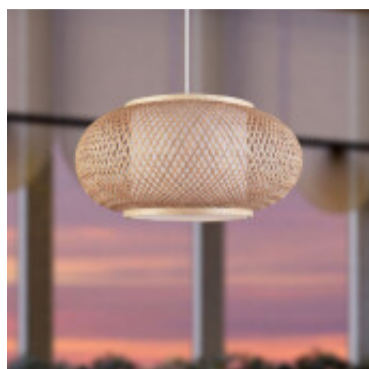

## Lampara colgante de bambu con difusor opal Ø35cm - IX9146

CÓDIGO: IX9146

MARCA: Ixec

DESCRIPCIÓN: Colgante en bambú con difusor opal de acetato. Conexionado para una lámpara LED en pase E27, no incluida.  
Medidas: diámetro 350mm y altura 205mm.

CARACTERÍSTICAS: **Color** - Marrón  
**Tipo de luminaria** - Decorativo/Residencial  
**Material** - Fibras Naturales  
**Montaje** - Suspende  
**Ubicación** - Interior  
**Pase** - E27

Las imágenes son meramente ilustrativas y pueden, en algunos casos, no coincidir exactamente con el producto final.  
Las descripciones y detalles de los artículos ofrecidos, son meramente informativos y pueden no coincidir en un todo con el producto final