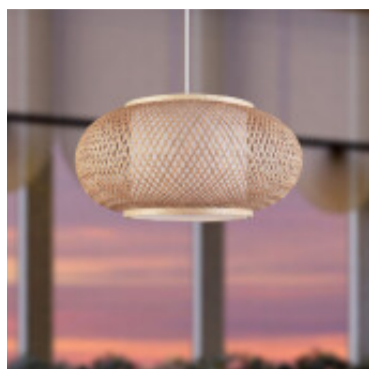

Lampara colgante de bambu con difusor opal Ø35cm - IX9146

CÓDIGO: IX9146

MARCA: Ixec

DESCRIPCIÓN: Colgante en bambú con difusor opal de acetato. Conexionado para una lámpara LED en pase E27, no incluida.
Medidas: diámetro 350mm y altura 205mm.

CARACTERÍSTICAS: **Color** - Marrón
Tipo de luminaria - Decorativo/Residencial
Material - Fibras Naturales
Montaje - Suspende
Ubicación - Interior
Pase - E27

Las imágenes son meramente ilustrativas y pueden, en algunos casos, no coincidir exactamente con el producto final.
Las descripciones y detalles de los artículos ofrecidos, son meramente informativos y pueden no coincidir en un todo con el producto final