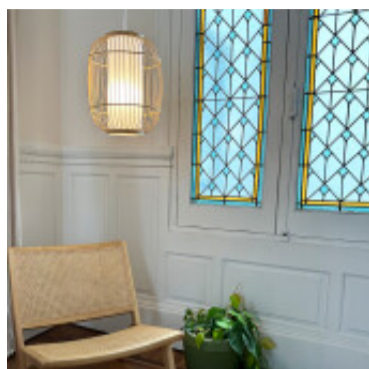

Lampara colgante de bambu c/difusor opal Ø30,5cm - IX9145

CÓDIGO: IX9145

MARCA: Ixec

DESCRIPCIÓN: Colgante en bambú con difusor opal. Conexionado para una lámpara LED en pase E27, no incluida. Medidas: diámetro 305mm y altura 405mm.

CARACTERÍSTICAS: **Color** - Marrón
Tipo de luminaria - Decorativo/Residencial
Material - Fibras Naturales
Montaje - Suspende
Ubicación - Interior
Pase - E27

Las imágenes son meramente ilustrativas y pueden, en algunos casos, no coincidir exactamente con el producto final.
Las descripciones y detalles de los artículos ofrecidos, son meramente informativos y pueden no coincidir en un todo con el producto final