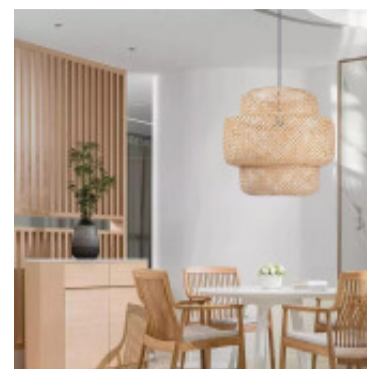

## Lampara colgante cilindrico bambu E27 Ø500mm - IX9143X

CÓDIGO: IX9143X

MARCA: Ixec

DESCRIPCIÓN: Colgante cilíndrico, de bambú. Conexionado a una lámpara en pase E27. Dimensiones: pantalla:Ø500x220mm, longitud del cable de suspensión: 1200mm.

CARACTERÍSTICAS: **Tipo de luminaria** - Decorativo/Residencial  
**Material** - Fibras Naturales  
**Montaje** - Adosar  
**Potencia** - 7,2 - 12  
**Ubicación** - Interior  
**Pase** - E27

Las imágenes son meramente ilustrativas y pueden, en algunos casos, no coincidir exactamente con el producto final.  
Las descripciones y detalles de los artículos ofrecidos, son meramente informativos y pueden no coincidir en un todo con el producto final