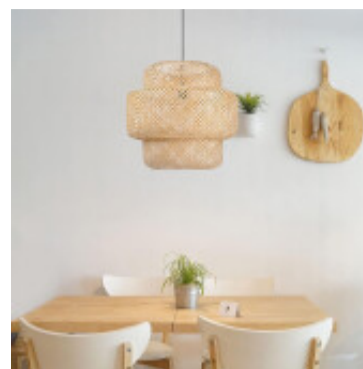

## Lampara colgante cilindrico bambu E27 Ø500mm - IX9143X

CÓDIGO: IX9143X

MARCA: Ixec

DESCRIPCIÓN: Colgante cilíndrico, de bambú. Conexionado a una lámpara en pase E27. Dimensiones: pantalla:Ø500x220mm, longitud del cable de suspensión: 1200mm.

CARACTERÍSTICAS: **Tipo de luminaria** - Decorativo/Residencial  
**Material** - Fibras Naturales  
**Montaje** - Adosar  
**Potencia** - 7,2 - 12  
**Ubicación** - Interior  
**Pase** - E27

Las imágenes son meramente ilustrativas y pueden, en algunos casos, no coincidir exactamente con el producto final.  
Las descripciones y detalles de los artículos ofrecidos, son meramente informativos y pueden no coincidir en un todo con el producto final