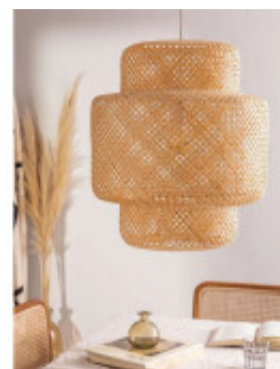

Lampara colgante cilindrico bambu 1xE27 Ø40cm - IX9143

CÓDIGO: IX9143

MARCA: Ixec

DESCRIPCIÓN: Colgante cilíndrico en bambú. Conexionado para una lámpara LED en pase E27, no incluida. Medidas: diámetro 400mm y altura 350mm.

CARACTERÍSTICAS: **Color** - Marrón
Tipo de luminaria - Decorativo/Residencial
Material - Fibras Naturales
Montaje - Suspende
Ubicación - Interior
Pase - E27

Las imágenes son meramente ilustrativas y pueden, en algunos casos, no coincidir exactamente con el producto final.
Las descripciones y detalles de los artículos ofrecidos, son meramente informativos y pueden no coincidir en un todo con el producto final