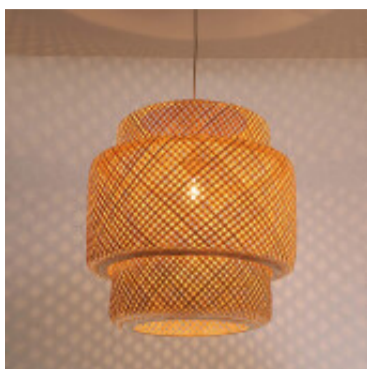

Lampara colgante cilindrico bambu 1xE27 Ø40cm - IX9143

CÓDIGO: IX9143

MARCA: Ixec

DESCRIPCIÓN: Colgante cilíndrico en bambú. Conexionado para una lámpara LED en pase E27, no incluida. Medidas: diámetro 400mm y altura 350mm.

CARACTERÍSTICAS: **Color** - Marrón
Tipo de luminaria - Decorativo/Residencial
Material - Fibras Naturales
Montaje - Suspende
Ubicación - Interior
Pase - E27

Las imágenes son meramente ilustrativas y pueden, en algunos casos, no coincidir exactamente con el producto final.
Las descripciones y detalles de los artículos ofrecidos, son meramente informativos y pueden no coincidir en un todo con el producto final