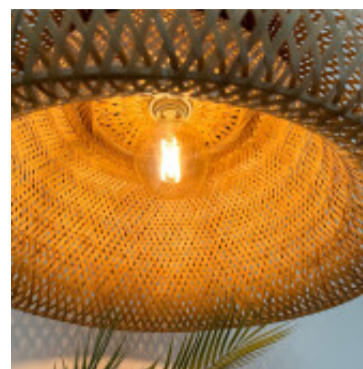

## Lampara colgante bambu Ø60cm altura 120cm - IX9137

CÓDIGO: IX9137

MARCA: Ixec

DESCRIPCIÓN: Colgante tipo campana. Cuerpo fabricado en bambú con cabezal redondo cromado. Conexionado para una lámpara LED en pase E27, no incluida. Medidas: diámetro: 60cm y altura: 120cm. Cable de color negro.

CARACTERÍSTICAS: **Color** - Marrón  
**Tipo de luminaria** - Decorativo/Residencial  
**Material** - Fibras Artificiales  
**Montaje** - Suspende  
**Ubicación** - Interior  
**Pase** - E27

Las imágenes son meramente ilustrativas y pueden, en algunos casos, no coincidir exactamente con el producto final.  
Las descripciones y detalles de los artículos ofrecidos, son meramente informativos y pueden no coincidir en un todo con el producto final