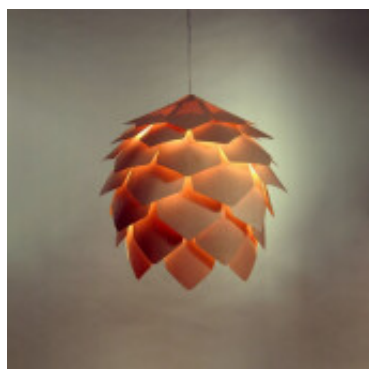

Lampara colgante tipo flor de madera 1xE27 Ø60cm - IX9129

CÓDIGO: IX9129

MARCA: Ixec

DESCRIPCIÓN: Colgante decorativo de techo semejante a flor de madera, IP20, conexionado para una lámpara de rosca E27, no incluida. Medidas: diámetro 600mm y altura 700mm.

CARACTERÍSTICAS: **Color** - Marrón
Tipo de luminaria - Decorativo/Residencial
Material - Madera
Montaje - Suspende
Ubicación - Interior
Pase - E27

Las imágenes son meramente ilustrativas y pueden, en algunos casos, no coincidir exactamente con el producto final.
Las descripciones y detalles de los artículos ofrecidos, son meramente informativos y pueden no coincidir en un todo con el producto final