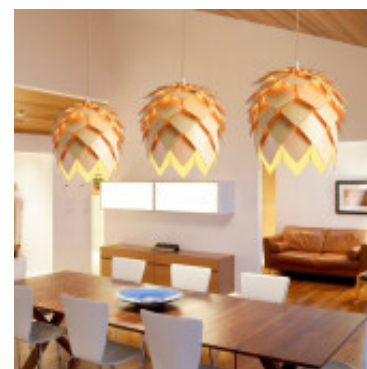

Lampara colgante tipo flor de madera 1xE27 Ø60cm - IX9129

CÓDIGO: IX9129

MARCA: Ixec

DESCRIPCIÓN: Colgante decorativo de techo semejante a flor de madera, IP20, conexionado para una lámpara de rosca E27, no incluida. Medidas: diámetro 600mm y altura 700mm.

CARACTERÍSTICAS: **Color** - Marrón
Tipo de luminaria - Decorativo/Residencial
Material - Madera
Montaje - Suspende
Ubicación - Interior
Pase - E27

Las imágenes son meramente ilustrativas y pueden, en algunos casos, no coincidir exactamente con el producto final.
Las descripciones y detalles de los artículos ofrecidos, son meramente informativos y pueden no coincidir en un todo con el producto final