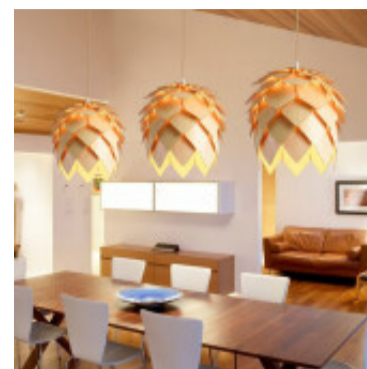

## Lampara colgante tipo flor de madera 1xE27 Ø60cm - IX9129

CÓDIGO: IX9129

MARCA: Ixec

DESCRIPCIÓN: Colgante decorativo de techo semejante a flor de madera, IP20, conexionado para una lámpara de rosca E27, no incluida. Medidas: diámetro 600mm y altura 700mm.

CARACTERÍSTICAS: **Color** - Marrón  
**Tipo de luminaria** - Decorativo/Residencial  
**Material** - Madera  
**Montaje** - Suspendor  
**Ubicación** - Interior  
**Pase** - E27

Las imágenes son meramente ilustrativas y pueden, en algunos casos, no coincidir exactamente con el producto final.  
Las descripciones y detalles de los artículos ofrecidos, son meramente informativos y pueden no coincidir en un todo con el producto final