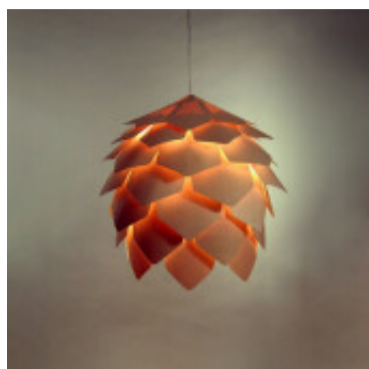

## Lampara colgante tipo flor de madera 1xE27 Ø60cm - IX9129

CÓDIGO: IX9129

MARCA: Ixec

DESCRIPCIÓN: Colgante decorativo de techo semejante a flor de madera, IP20, conexionado para una lámpara de rosca E27, no incluida. Medidas: diámetro 600mm y altura 700mm.

CARACTERÍSTICAS: **Color** - Marrón  
**Tipo de luminaria** - Decorativo/Residencial  
**Material** - Madera  
**Montaje** - Suspendor  
**Ubicación** - Interior  
**Pase** - E27

Las imágenes son meramente ilustrativas y pueden, en algunos casos, no coincidir exactamente con el producto final.  
Las descripciones y detalles de los artículos ofrecidos, son meramente informativos y pueden no coincidir en un todo con el producto final