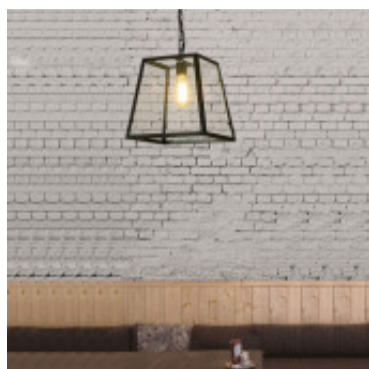

Lampara colgante tipo farol metal negro + vidrio - IX9126

CÓDIGO: IX9126

MARCA: Ixec

DESCRIPCIÓN: Colgante tipo farol de metal negro y difusor de vidrio transparente. Conexionado para una lámpara LED en pase E27, no incluida. Medidas: largo 280mm, ancho 280mm, altura 1200mm.

CARACTERÍSTICAS: **Color** - Negro
Tipo de luminaria - Decorativo/Residencial
Material - Metal
Montaje - Suspende
Ubicación - Interior
Pase - E27

Las imágenes son meramente ilustrativas y pueden, en algunos casos, no coincidir exactamente con el producto final.
Las descripciones y detalles de los artículos ofrecidos, son meramente informativos y pueden no coincidir en un todo con el producto final
