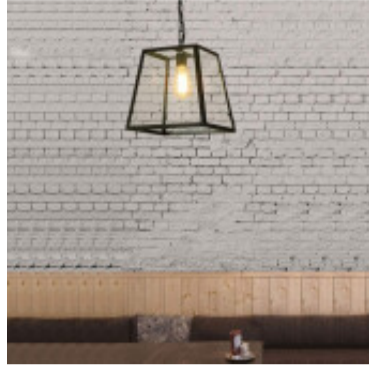

Lampara colgante tipo farol metal negro + vidrio - IX9126

CÓDIGO: IX9126

MARCA: Ixec

DESCRIPCIÓN: Colgante tipo farol de metal negro y difusor de vidrio transparente. Conexionado para una lámpara LED en pase E27, no incluida. Medidas: largo 280mm, ancho 280mm, altura 1200mm.

CARACTERÍSTICAS: **Color** - Negro
Tipo de luminaria - Decorativo/Residencial
Material - Metal
Montaje - Suspende
Ubicación - Interior
Pase - E27

Las imágenes son meramente ilustrativas y pueden, en algunos casos, no coincidir exactamente con el producto final.
Las descripciones y detalles de los artículos ofrecidos, son meramente informativos y pueden no coincidir en un todo con el producto final
