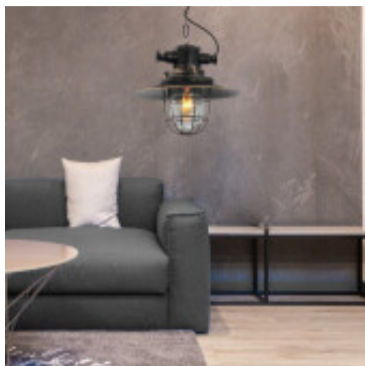

Lampara colgante vintage campana metal negro Ø30cm - IX9125

CÓDIGO: IX9125

MARCA: Ixec

DESCRIPCIÓN: Colgante vintage con diseño náutico. Cuerpo de metal negro y difusor de vidrio transparente recubierto/protegido por una rejilla ovalada. Conexionado para una lámpara LED en pase E27, no incluida. Medidas: diámetro 300mm, altura 250mm.

CARACTERÍSTICAS:

- Color** - Negro
- Tipo de luminaria** - Decorativo/Residencial
- Material** - Metal
- Montaje** - Suspende
- Ubicación** - Interior
- Pase** - E27

Las imágenes son meramente ilustrativas y pueden, en algunos casos, no coincidir exactamente con el producto final.
Las descripciones y detalles de los artículos ofrecidos, son meramente informativos y pueden no coincidir en un todo con el producto final