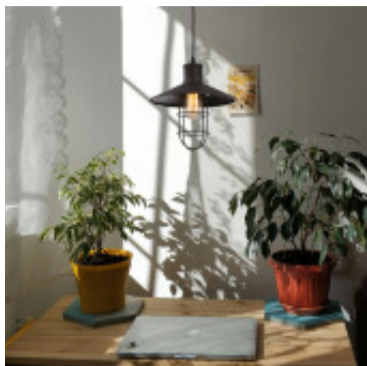

## Lampara colgante vintage campana metal negro Ø27cm - IX9124

---

---

CÓDIGO: IX9124

---

MARCA: Ixec

---

DESCRIPCIÓN: Colgante vintage, estilo industrial. Cuerpo tipo campana con rejilla de metal color negro mate. Conexionado para una lámpara en pase E27, no incluida. Medidas: diámetro 270mm y altura 300mm.

---

CARACTERÍSTICAS: **Color** - Negro  
**Tipo de luminaria** - Decorativo/Residencial  
**Material** - Metal  
**Montaje** - Suspende  
**Ubicación** - Interior  
**Pase** - E27

Las imágenes son meramente ilustrativas y pueden, en algunos casos, no coincidir exactamente con el producto final.  
Las descripciones y detalles de los artículos ofrecidos, son meramente informativos y pueden no coincidir en un todo con el producto final