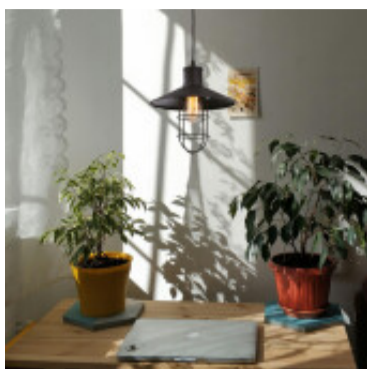

Lampara colgante vintage campana metal negro Ø27cm - IX9124

CÓDIGO: IX9124

MARCA: Ixec

DESCRIPCIÓN: Colgante vintage, estilo industrial. Cuerpo tipo campana con rejilla de metal color negro mate. Conexionado para una lámpara en pase E27, no incluida. Medidas: diámetro 270mm y altura 300mm.

CARACTERÍSTICAS: **Color** - Negro
Tipo de luminaria - Decorativo/Residencial
Material - Metal
Montaje - Suspende
Ubicación - Interior
Pase - E27

Las imágenes son meramente ilustrativas y pueden, en algunos casos, no coincidir exactamente con el producto final.
Las descripciones y detalles de los artículos ofrecidos, son meramente informativos y pueden no coincidir en un todo con el producto final
