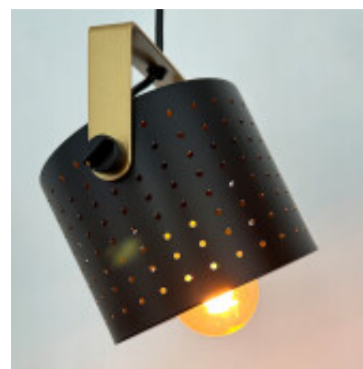

Lampara colgante cilindrico metal perforado negro - IX9118

CÓDIGO: IX9118

MARCA: Ixec

DESCRIPCIÓN: Colgante cilíndrico, ligeramente direccionable, con difusor de metal perforado, color negro. Conexionado para una lámpara LED en pase E27, no incluida. Medidas: largo 200mm, ancho 155mm, altura 165mm.

CARACTERÍSTICAS: **Color** - Negro
Tipo de luminaria - Decorativo/Residencial
Material - Metal
Montaje - Suspende
Ubicación - Interior
Pase - E27

Las imágenes son meramente ilustrativas y pueden, en algunos casos, no coincidir exactamente con el producto final.
Las descripciones y detalles de los artículos ofrecidos, son meramente informativos y pueden no coincidir en un todo con el producto final