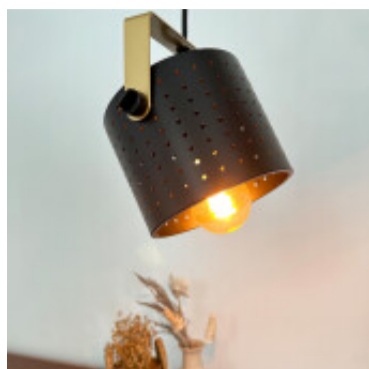

Lampara colgante cilindrico metal perforado negro - IX9118

CÓDIGO: IX9118

MARCA: Ixec

DESCRIPCIÓN: Colgante cilíndrico, ligeramente direccionable, con difusor de metal perforado, color negro. Conexionado para una lámpara LED en pase E27, no incluida. Medidas: largo 200mm, ancho 155mm, altura 165mm.

CARACTERÍSTICAS: **Color** - Negro
Tipo de luminaria - Decorativo/Residencial
Material - Metal
Montaje - Suspende
Ubicación - Interior
Pase - E27

Las imágenes son meramente ilustrativas y pueden, en algunos casos, no coincidir exactamente con el producto final.
Las descripciones y detalles de los artículos ofrecidos, son meramente informativos y pueden no coincidir en un todo con el producto final