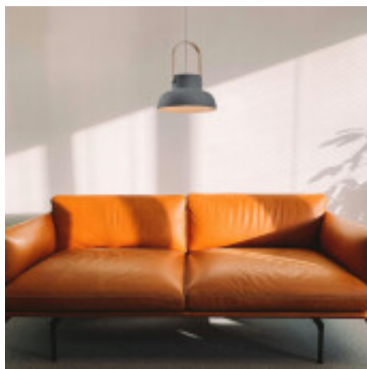

Lampara colgante campana aluminio gris blanco Ø23 - IX9096

CÓDIGO: IX9096

MARCA: Ixec

DESCRIPCIÓN: Colgante tipo campana de aluminio color exterior gris, interior blanco, IP20. Conexionado para una lámpara LED en pase E27. Medidas: diámetro 235mm y altura 275mm.

CARACTERÍSTICAS: **Color** - Gris
Tipo de luminaria - Decorativo/Residencial
Material - Metal
Montaje - Suspende
Ubicación - Interior
Pase - E27

Las imágenes son meramente ilustrativas y pueden, en algunos casos, no coincidir exactamente con el producto final.
Las descripciones y detalles de los artículos ofrecidos, son meramente informativos y pueden no coincidir en un todo con el producto final
