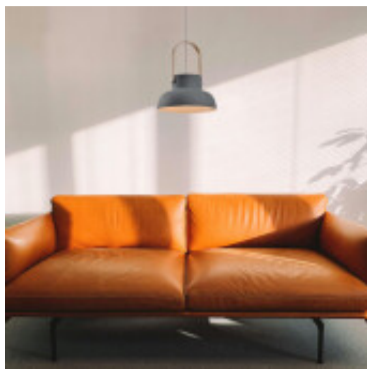

Lampara colgante campana aluminio gris blanco Ø23 - IX9096

CÓDIGO: IX9096

MARCA: Ixec

DESCRIPCIÓN: Colgante tipo campana de aluminio color exterior gris, interior blanco, IP20. Conexionado para una lámpara LED en pase E27. Medidas: diámetro 235mm y altura 275mm.

CARACTERÍSTICAS: **Color** - Gris
Tipo de luminaria - Decorativo/Residencial
Material - Metal
Montaje - Suspende
Ubicación - Interior
Pase - E27

Las imágenes son meramente ilustrativas y pueden, en algunos casos, no coincidir exactamente con el producto final.
Las descripciones y detalles de los artículos ofrecidos, son meramente informativos y pueden no coincidir en un todo con el producto final